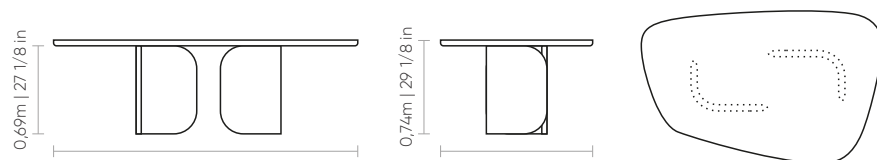

PISTACHE

MESAS
TABLES | MESAS

DOIS PÉS:

DIMENSÕES	LUGARES
1,90m x 1,20m | 74 6/8 x 47 2/8 in	6
2,40m x 1,20m | 94 4/8 x 47 2/8 in	6