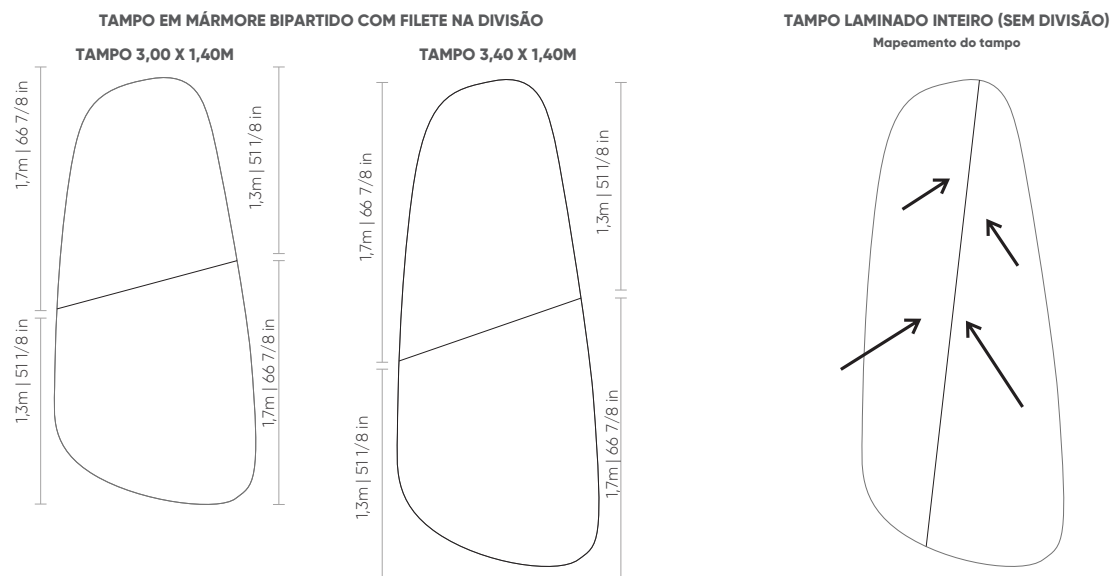

PISTACHE

MESAS
TABLES | MESAS

Base em mdf disponível nos acabamentos laminado natural, laca e laca metalizada. Tampo disponível nos acabamentos laminado natural com mapeamento e mármore bipartido com detalhe de filete em metal disponível nos acabamentos laca e laca metalizada.

Base in mdf available in natural laminated, lacquer and metallic lacquer finishes. Tabletop available in natural laminated with mapping and bipartite marble with detail in metallic fillet available in lacquer and metallic lacquer finishes.

Base en MDF disponible en acabados laminado natural, laca y laca metalizada. Tampo disponible en acabados laminado natural con mapeo y mármore bipartido con detalle en filete metálico disponible en acabados de laca y laca metalizada.

Century