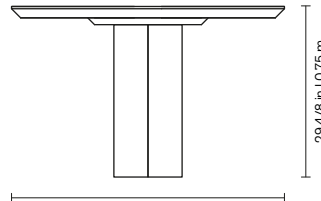

# VOLPI

MESAS DE JANTAR  
DINING TABLES | MESAS DE COMEDOR

94 4/8 in | 2,40 m  
106 2/8 in | 2,70 m  
3,00 m | 118 1/8 in

47 2/8 in | 1,20 m

29 4/8 in | 0,75 m

94 4/8 in | 2,40 m  
106 2/8 in | 2,70 m  
3,00 m | 118 1/8 in