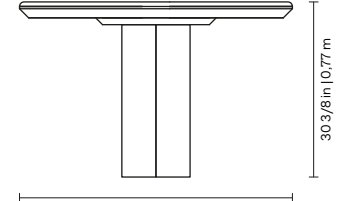

# VOLPI

MESAS DE JANTAR  
DINING TABLES | MESAS DE COMEDOR

94 4/8 in | 2,40 m  
106 2/8 in | 2,70 m  
3,00 m | 118 1/8 in

47 2/8 in | 1,20 m

29 4/8 in | 0,75 m

94 4/8 in | 2,40 m  
106 2/8 in | 2,70 m  
3,00 m | 118 1/8 in