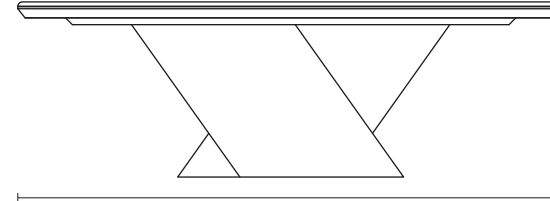

# VOLPI

MESAS DE JANTAR  
DINING TABLES | MESAS DE COMEDOR

94 4/8 in | 2,40 m  
106 2/8 in | 2,70 m  
3,00 m | 118 1/8 in

47 2/8 in | 1,20 m

29 4/8 in | 0,75 m

94 4/8 in | 2,40 m  
106 2/8 in | 2,70 m  
3,00 m | 118 1/8 in