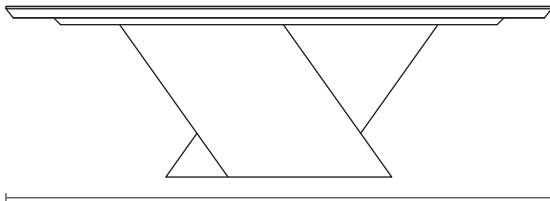

# VOLPI

MESAS DE JANTAR  
DINING TABLES | MESAS DE COMEDOR

94 4/8 in | 2,40 m  
106 2/8 in | 2,70 m  
3,00 m | 118 1/8 in

47 2/8 in | 1,20 m

29 4/8 in | 0,75 m

94 4/8 in | 2,40 m  
106 2/8 in | 2,70 m  
3,00 m | 118 1/8 in