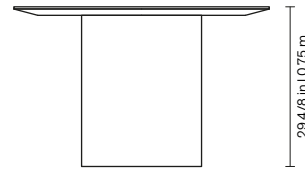

MESAS DE JANTAR DINING TABLES | MESAS DE COMEDOR

86 5/8 in | 2,20 m
94 4/8 in | 2,40 m
106 2/8 in | 2,70 m
118 1/8 in | 3,00 m

47 2/8 in | 1,20 m

29 4/8 in | 0,75 m

86 5/8 in | 2,20 m
94 4/8 in | 2,40 m
106 2/8 in | 2,70 m
118 1/8 in | 3,00 m

47 2/8 in | 1,20 m

30 3/8 in | 0,77 m

Century

URBAN

MESAS DE JANTAR DINING TABLES | MESAS DE COMEDOR

DESIGN PADRÃO

STANDARD DESIGN | DISEÑO ESTÁNDAR

FORMATO DO TAMPO