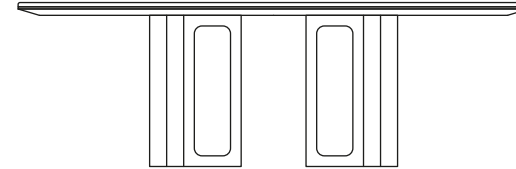

MESAS DE JANTAR DINING TABLES | MESAS DE COMEDOR

86 5/8 in | 2,20 m
94 4/8 in | 2,40 m
106 2/8 in | 2,70 m
118 1/8 in | 3,00 m

47 2/8 in | 1,20 m

29 4/8 in | 0,75 m

86 5/8 in | 2,20 m
94 4/8 in | 2,40 m
106 2/8 in | 2,70 m
118 1/8 in | 3,00 m

47 2/8 in | 1,20 m

30 3/8 in | 0,77 m

Century

URBAN

MESAS DE JANTAR DINING TABLES | MESAS DE COMEDOR

DESIGN PADRÃO

STANDARD DESIGN | DISEÑO ESTÁNDAR

FORMATO DO TAMPO

TOP SHAPES | FORMAS SUPERIORES

RETÂNGULAR 150MM
RECTANGULAR 150 MM
RETANGULAR 150MM

BORDAS INFERIORES

UNDERTOP BORDERS | BORDES INFERIORES

CHANFRO 60°
CHAMFER 60°
CHAFLÁN 60°

BORDAS DE PEDRA

STONE BORDERS | BORDES DE PIEDRA