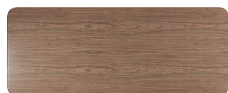

URBAN

MESAS DE JANTAR DINING TABLES | MESAS DE COMEDOR

DESIGN PADRÃO

STANDARD DESIGN | DISEÑO ESTÁNDAR

FORMATO DO TAMPO

TOP SHAPES | FORMAS SUPERIORES

RETÂNGULAR 150MM
RECTANGULAR 150 MM
RETANGULAR 150MM