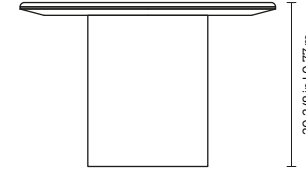

MESAS DE JANTAR DINING TABLES | MESAS DE COMEDOR

86 5/8 in | 2,20 m
94 4/8 in | 2,40 m
106 2/8 in | 2,70 m
118 1/8 in | 3,00 m

47 2/8 in | 1,20 m

29 4/8 in | 0,75 m

86 5/8 in | 2,20 m
94 4/8 in | 2,40 m
106 2/8 in | 2,70 m
118 1/8 in | 3,00 m

47 2/8 in | 1,20 m

30 3/8 in | 0,77 m

Century

URBAN

MESAS DE JANTAR DINING TABLES | MESAS DE COMEDOR

DESIGN PADRÃO

STANDARD DESIGN | DISEÑO ESTÁNDAR

FORMATO DO TAMPO