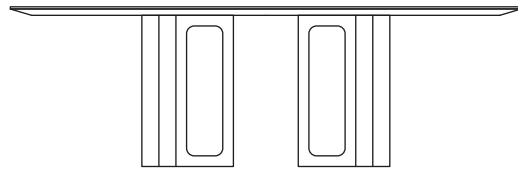

MESAS DE JANTAR DINING TABLES | MESAS DE COMEDOR

86 5/8 in | 2,20 m
94 4/8 in | 2,40 m
106 2/8 in | 2,70 m
118 1/8 in | 3,00 m

47 2/8 in | 1,20 m

29 4/8 in | 0,75 m

86 5/8 in | 2,20 m
94 4/8 in | 2,40 m
106 2/8 in | 2,70 m
118 1/8 in | 3,00 m

47 2/8 in | 1,20 m

30 3/8 in | 0,77 m

Century

URBAN

MESAS DE JANTAR DINING TABLES | MESAS DE COMEDOR

DESIGN PADRÃO

STANDARD DESIGN | DISEÑO ESTÁNDAR

FORMATO DO TAMPO

TOP SHAPES | FORMAS SUPERIORES

RETÂNGULAR 150MM
RECTANGULAR 150 MM
RETANGULAR 150MM

BORDAS INFERIORES

UNDERTOP BORDERS | BORDES INFERIORES

CHANFRO 60°
CHAMFER 60°
CHAFLÁN 60°

BORDAS DE PEDRA

STONE BORDERS | BORDES DE PIEDRA