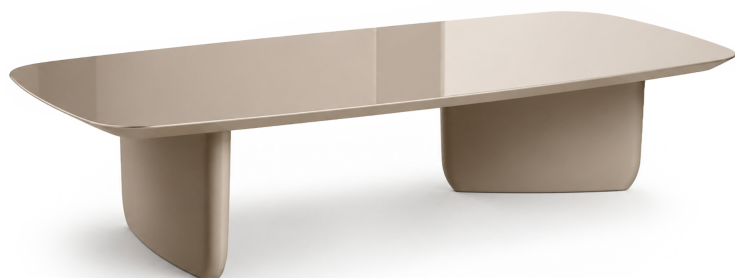

Century

PICASSO

MESAS DE CENTRO E LATERAL

COFFEE AND SIDE TABLES | MESAS DE CENTRO Y AUXILIARES

P I C A S S O

MESAS DE CENTRO E LATERAL
COFFEE AND SIDE TABLES | MESAS DE CENTRO Y AUXILIARES

Century

P I C A S S O

MESAS DE CENTRO E LATERAL COFFEE AND SIDE TABLES | MESAS DE CENTRO Y AUXILIARES

Century

P I C A S S O

MESAS DE CENTRO E LATERAL COFFEE AND SIDE TABLES | MESAS DE CENTRO Y AUXILIARES

DESIGN PADRÃO

STANDARD DESIGN | DISEÑO ESTÁNDAR

BORDAS INFERIORES

UNDERTOP BORDERS | BORDES INFERIORES

CHANFRO 60°
CHAMFER 60°
CHAFLÁN 60°

BORDAS DE PEDRA

STONE BORDERS | BORDES DE PIEDRA

DEMI BULLNOSE

Acabamentos do tampo:

Laminado, laminado especial e laminado laqueado, laca, vidro pintado/fosco, espelho, mármore ou mármore levigado.