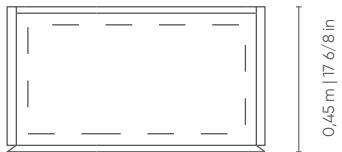

# TURIN

MESAS DE CABECEIRA  
BEDSIDE TABLES | MESA DE CABECEIRA

Century

## MESAS DE CABECEIRA BEDSIDE TABLES | MESA DE CABECEIRA

0,45 m | 17 6/8 in

0,45 m | 17 6/8 in

0,50 m | 19 5/8 in

0,53 m | 20 7/8 in

0,45 m | 17 6/8 in

0,60 m | 23 5/8 in  
0,70 m | 27 4/8 in  
0,80 m | 31 4/8 in  
0,90 m | 35 3/8 in  
1,00 m | 39 3/8 in