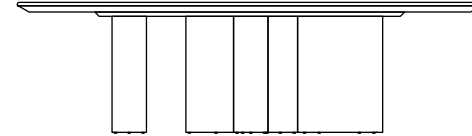

MESAS DE JANTAR
DINING TABLES | MESAS DE COMEDOR

106 2/8 in | 2,70 m
118 1/8 in | 3,00 m

1,20 m | 47 2/8 in

29 4/8 in | 0,75 m

106 2/8 in | 2,70 m
118 1/8 in | 3,00 m

1,20 m | 47 2/8 in

30 3/8 in | 0,77 m

Century

FLORA

MESAS DE JANTAR
DINING TABLES | MESAS DE COMEDOR

106 2/8 in | 2,70 m
118 1/8 in | 3,00 m

29 4/8 in | 0,75 m
1,20 m | 47 2/8 in

106 2/8 in | 2,70 m
118 1/8 in | 3,00 m

30 3/8 in | 0,77 m
1,20 m | 47 2/8 in