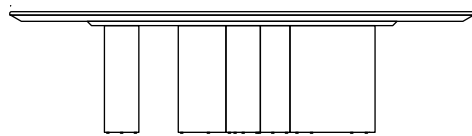

MESAS DE JANTAR
DINING TABLES | MESAS DE COMEDOR

106 2/8 in | 2,70 m
118 1/8 in | 3,00 m

1,20 m | 47 2/8 in

29 4/8 in | 0,75 m

106 2/8 in | 2,70 m
118 1/8 in | 3,00 m

1,20 m | 47 2/8 in

30 3/8 in | 0,77 m

Century

FLORA

MESAS DE JANTAR
DINING TABLES | MESAS DE COMEDOR

106 2/8 in | 2,70 m
118 1/8 in | 3,00 m

29 4/8 in | 0,75 m
1,20 m | 47 2/8 in

106 2/8 in | 2,70 m
118 1/8 in | 3,00 m

30 3/8 in | 0,77 m
1,20 m | 47 2/8 in