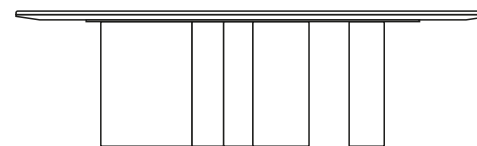

MESAS DE JANTAR
DINING TABLES | MESAS DE COMEDOR

106 2/8 in | 2,70 m
118 1/8 in | 3,00 m

1,20 m | 47 2/8 in

29 4/8 in | 0,75 m

106 2/8 in | 2,70 m
118 1/8 in | 3,00 m

1,20 m | 47 2/8 in

30 3/8 in | 0,77 m

Century

FLORA

MESAS DE JANTAR
DINING TABLES | MESAS DE COMEDOR

106 2/8 in | 2,70 m
118 1/8 in | 3,00 m

29 4/8 in | 0,75 m
1,20 m | 47 2/8 in

106 2/8 in | 2,70 m
118 1/8 in | 3,00 m

30 3/8 in | 0,77 m
1,20 m | 47 2/8 in