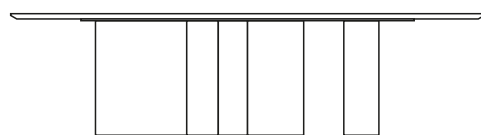

MESAS DE JANTAR
DINING TABLES | MESAS DE COMEDOR

106 2/8 in | 2,70 m
118 1/8 in | 3,00 m

1,20 m | 47 2/8 in

29 4/8 in | 0,75 m

106 2/8 in | 2,70 m
118 1/8 in | 3,00 m

1,20 m | 47 2/8 in

30 3/8 in | 0,77 m

Century

FLORA

MESAS DE JANTAR
DINING TABLES | MESAS DE COMEDOR

106 2/8 in | 2,70 m
118 1/8 in | 3,00 m

29 4/8 in | 0,75 m
1,20 m | 47 2/8 in

106 2/8 in | 2,70 m
118 1/8 in | 3,00 m

30 3/8 in | 0,77 m
1,20 m | 47 2/8 in