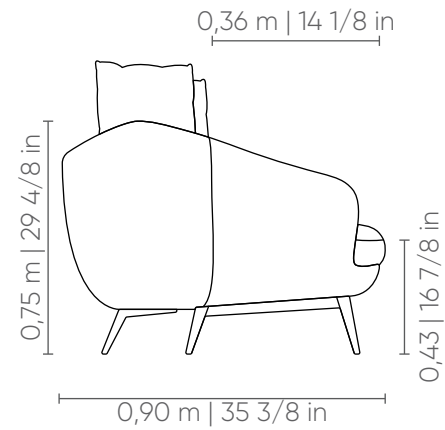

TASSEL

SOFÁS LIVING
LIVING ROOM SOFAS | SOFÁS PARA LIVING

Century

SLIM®
by Century

TASSEL

SOFÁS LIVING
LIVING ROOM SOFAS | SOFÁS PARA LIVING

2B 1ASS	ASS	DEC. MENOR	DEC. MAIOR
1,60 x 0,90 m | 63 x 35 3/8 in	1	1	2
1,80 x 0,90 m | 70 7/8 x 35 3/8 in	1	1	2
2,00 x 0,90 m | 78 6/8 x 35 3/8 in	1	2	2
2,20 x 0,90 m | 86 5/8 x 35 3/8 in	1	2	2
2,40 x 0,90 m | 94 4/8 x 35 3/8 in	1	2	3

1B BI (D/E)	ASS	DEC. MENOR	DEC. MAIOR
1,60 x 0,90 m | 63 x 35 3/8 in	1	1	2
1,80 x 0,90 m | 70 7/8 x 35 3/8 in	1	1	2
2,00 x 0,90 m | 78 6/8 x 35 3/8 in	1	2	2
2,20 x 0,90 m | 86 5/8 x 35 3/8 in	1	2	2
2,40 x 0,90 m | 94 4/8 x 35 3/8 in	1	2	3

CH AV (D/E)	ASS	DEC. MENOR	DEC. MAIOR
1,00 x 1,60 m | 39 3/8 x 63 in	1	1	1
1,10 x 1,80 m | 43 2/8 x 70 7/8 in	1	1	1