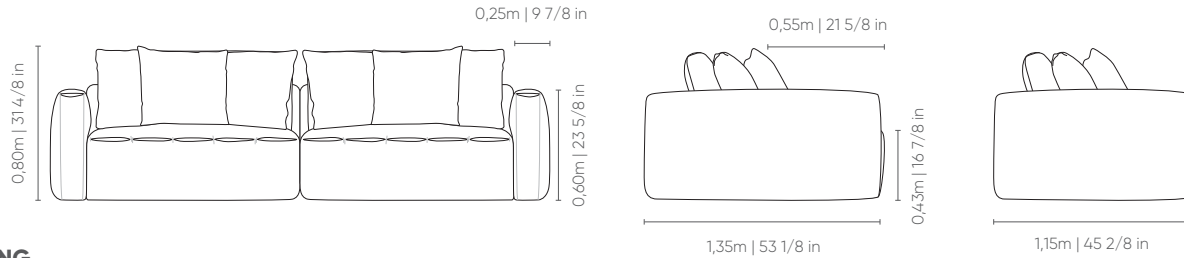

MODISTE

SOFÁS LIVING LIVING ROOM SOFAS | SOFÁS PARA LIVING

LONG

1B1 1 arm 1 seat 1 brazo 1 asiento	ASS seat asiento	ENC backrest respaldo	DEC decorative decorativo
1,05 m x 1,35 m | 41 3/8 in x 53 1/8 in	1	1	3
1,25 m x 1,35 m | 49 2/8 in x 53 1/8 in	1	1	3
1,45 m x 1,35 m | 57 1/8 in x 53 1/8 in	1	1	3
1,65 m x 1,35 m | 65 1/8 in x 53 1/8 in	1	2	5
1,85 m x 1,35 m | 72 7/8 in x 53 1/8 in	1	2	5
2,05 m x 1,35 m | 80 6/8 in x 53 1/8 in	1	2	5

SB1 no arm 1 seat sin brazo 1 asiento	ASS seat asiento	ENC backrest respaldo	DEC decorative decorativo
0,80 m x 1,35 m | 31 4/8 in x 53 1/8 in	1	1	3
1,00 m x 1,35 m | 39 3/8 in x 53 1/8 in	1	1	3
1,20 m x 1,35 m | 47 2/8 in x 53 1/8 in	1	1	3
1,40 m x 1,35 m | 55 1/8 in x 53 1/8 in	1	1	5
1,60 m x 1,35 m | 63 in x 53 1/8 in	1	1	5
1,80 m x 1,35 m | 70 7/8 in x 53 1/8 in	1	1	5

CTO corner esquina	ASS seat asiento	ENC backrest respaldo	DEC decorative decorativo
1,35 m x 1,35 m | 53 1/8 in x 53 1/8 in	1	2	3

CH SB chaise no arm chaise sin brazo	ASS seat asiento	ENC backrest respaldo	DEC decorative decorativo
0,80 m x 1,75 m | 31 4/8 in x 68 7/8 in	1	1	3
1,00 m x 1,75 m | 39 3/8 in x 68 7/8 in	1	1	3
1,20 m x 1,75 m | 47 2/8 in x 68 7/8 in	1	1	3
1,40 m x 1,75 m | 55 1/8 in x 68 7/8 in	1	1	5
1,60 m x 1,75 m | 63 in x 68 7/8 in	1	2	5
1,80 m x 1,75 m | 70 7/8 in x 68 7/8 in	1	2	5

CH 1B ATF chaise 1 arm until the end chaise 1 brazo hasta el final	ASS seat asiento	ENC backrest respaldo	DEC decorative decorativo
1,05 m x 1,75 m | 41 3/8 in x 68 7/8 in	1	1	3
1,25 m x 1,75 m | 49 2/8 in x 68 7/8 in	1	1	3
1,45 m x 1,75 m | 57 1/8 in x 68 7/8 in	1	1	3
1,65 m x 1,75 m | 65 in x 68 7/8 in	1	1	5
1,85 m x 1,75 m | 72 7/8 in x 68 7/8 in	1	2	5
2,05 m x 1,75 m | 80 6/8 in x 68 7/8 in	1	2	5

SB BI no arm chaise long sin brazo chaise long	ASS seat asiento	ENC backrest respaldo	DEC decorative decorativo
1,40 m x 1,35 m | 55 1/8 in x 53 1/8 in	1	1	3
1,60 m x 1,35 m | 63 in x 53 1/8 in	1	1	3
1,80 m x 1,35 m | 70 7/8 in x 53 1/8 in	1	1	3
2,00 m x 1,35 m | 78 6/8 in x 53 1/8 in	1	1	5
2,20 m x 1,35 m | 86 5/8 in x 53 1/8 in	1	2	5
2,40 m x 1,35 m | 94 4/8 in x 53 1/8 in	1	2	5

CEV chaise long backrest turning chaise long respaldo giratorio	ASS seat asiento	ENC backrest respaldo	DEC decorative decorativo
1,35 m x 1,85 m | 53 1/8 in x 72 7/8 in	1	3	5
1,35 m x 2,05 m | 53 1/8 in x 80 6/8 in	1	3	5
1,35 m x 2,25 m | 53 1/8 in x 88 5/8 in	1	3	5
1,35 m x 2,45 m | 53 1/8 in x 96 4/8 in	1	3	6
1,35 m x 2,65 m | 53 1/8 in x 104 3/8 in	1	3	6
1,35 m x 2,85 m | 53 1/8 in x 112 2/8 in	1	3	6

Conforto Cozy®. Sofá: Assento e braços fixos com detalhe de costura em pregas bordadas com fendas. Encosto fixo sem detalhe de costura. Almofada de encosto solta, sem detalhe de costura. Almofada decorativa solta, sem detalhe de costura. Pés em polipropileno injetado na cor preta.

Medidas podem apresentar leves variações. Nos reservamos o direito de efetuar alterações sem consulta prévia.

Conforto Cozy®. Sofa: Fixed seat and armrests with embroidery stitching detail in pleats with slits. Fixed backrest without seam detail. Loose backrest cushion without seam detail. Loose decorative cushion without seam detail. Black injected polypropylene feet.