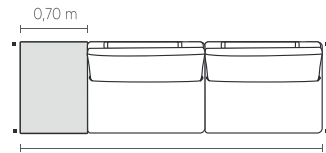

LINARES

SB2 AP (D/E)	ASS	ENC	ROL
2,14 m	2	2	2
2,34 m	2	2	2
2,54 m	2	2	2
2,74 m	2	2	2
2,94 m	2	2	2
3,14 m	2	2	2