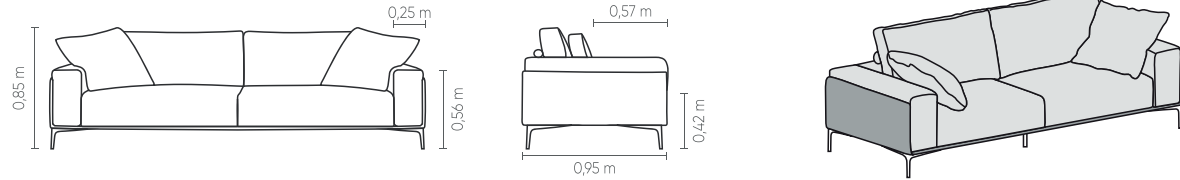

LINARES

2B2	ASS	BRA	ENC	ROL
1,90 m	2	2	2	2
2,10 m	2	2	2	2
2,30 m	2	2	2	2
2,50 m	2	2	2	2
2,70 m	2	2	2	2
2,90 m	2	2	2	2

1B1 (D/E)	ASS	BRA	ENC	ROL
1,05 m	1	1	1	1
1,15 m	1	1	1	1
1,25 m	1	1	1	1
1,35 m	1	1	1	1
1,45 m	1	1	1	1
1,55 m	1	1	1	1

1B2 (D/E)	ASS	BRA	ENC	ROL
1,65 m	2	1	2	2
1,85 m	2	1	2	2
2,05 m	2	1	2	2
2,25 m	2	1	2	2
2,45 m	2	1	2	2
2,65 m	2	1	2	2

SB 1	ASS	ENC	ROL
0,82 m	1	1	1
0,92 m	1	1	1
1,02 m	1	1	1
1,12 m	1	1	1
1,22 m	1	1	1
1,32 m	1	1	1

SB 2	ASS	ENC	ROL
1,44 m	2	2	2
1,64 m	2	2	2
1,84 m	2	2	2
2,04 m	2	2	2
2,24 m	2	2	2
2,44 m	2	2	2

SB B1 (D/E)	ASS	ENC	ROL
1,32 m	1	1	1
1,42 m	1	1	1
1,52 m	1	1	1
1,62 m	1	1	1
1,72 m	1	1	1
1,82 m	1	1	1

SB1 AP (D/E)	ASS	ENC	ROL
1,22 m	1	1	1
1,32 m	1	1	1
1,42 m	1	1	1
1,52 m	1	1	1
1,62 m	1	1	1
1,72 m	1	1	1

SB1 AP (D/E)	ASS	ENC	ROL
1,52 m	1	1	1
1,62 m	1	1	1
1,72 m	1	1	1
1,82 m	1	1	1
1,92 m	1	1	1
2,02 m	1	1	1

SB2 AP (D/E)	ASS	ENC	ROL
1,84 m	2	2	2
2,04 m	2	2	2
2,24 m	2	2	2
2,44 m	2	2	2
2,64 m	2	2	2
2,84 m	2	2	2

Conforto EasyFit*

Assento, braço e encosto fixos com costura em pesponto simples. Caixa de encosto fixa, costurada com fole e opções de acabamento em couro. Almofada de encosto solta, com costura em pesponto simples e fole. Almofada apoio de encosto cilíndrica com costura em pesponto simples e decorativa 60x60cm. Aparador em MDF nos acabamentos laminado, verniz, laca e laca metalizada. Pés em alumínio nos acabamentos pintura MTX e pintura metalizada.

sentido do tecido das modulações

Medidas podem apresentar leves variações. Nos reservamos o direito de efetuar alterações sem consulta prévia.

EasyFit* comfort. Fixed seat and backrest, backrest finish available in natural leather. Loose backrest cushion, cylindrical cushion for back support, and 60x60cm decorative cushions. Aluminium feet in microtextured electrostatic or metallic painting.

Confort EasyFit.*Asiento y respaldo fijos, acabado del respaldo disponible en cuero natural. Cojín del respaldo suelto, cojín cilíndrico de apoyo al respaldo y cojines decorativos 60x60cm. Patas de aluminio en acabado de pintura electrostática microtexturizada o metalizada.