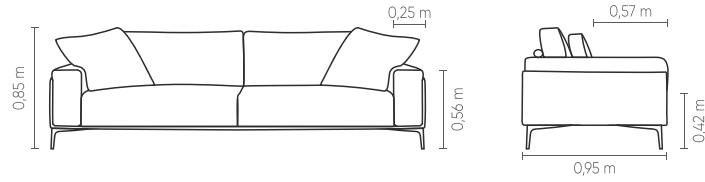

LINARES

SB2 AP (D/E)	ASS	ENC	ROL
2,14 m	2	2	2
2,34 m	2	2	2
2,54 m	2	2	2
2,74 m	2	2	2
2,94 m	2	2	2
3,14 m	2	2	2

CTO	ASS	DEC	ENC	ROL
0,95 m	1	1	2	1

CH 1B (D/E)	ASS	BRA	ENC	ROL
1,05 x 1,60 m	1	1	1	1
1,15 x 1,60 m	1	1	1	1
1,25 x 1,60 m	1	1	1	1
1,35 x 1,60 m	1	1	1	1

PUFF CTO
0,95 x 0,95 m

PUFF
0,95 x 0,95 m

Conforto EasyFit*.

Assento, braço e encosto fixos com costura em pesponto simples. Caixa de encosto fixa, costurada com fole e opções de acabamento em couro. Almofada de encosto solta, com costura em pesponto simples e fole. Almofada apoio de encosto cilíndrica com costura em pesponto simples e decorativa 60x60cm. Aparador em MDF nos acabamentos laminado, verniz, laca e laca metalizado. Pés em alumínio nos acabamentos pintura MTX e pintura metalizada.

sentido do tecido das modulações

Medidas podem apresentar leves variações. Nos reservamos o direito de efetuar alterações sem consulta prévia.

EasyFit* comfort. Fixed seat and backrest, backrest finish available in natural leather. Loose backrest cushion, cylindrical cushion for back support, and 60x60cm decorative cushions. Aluminium feet in microtextured electrostatic or metallic painting.

Confort EasyFit.*Asiento y respaldo fijos, acabado del respaldo disponible en cuero natural. Cojín del respaldo suelto, cojín cilíndrico de apoyo al respaldo y cojines decorativos 60x60cm. Patas de aluminio en acabado de pintura electroestática microtexturizada o metalizada.