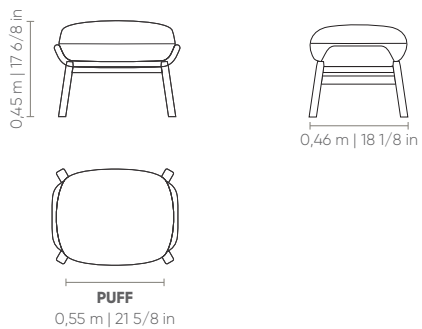

PUFF ottoman | puf

Poltrona: assento, encosto e braços com costura em pesponto simples. Almofada de assento fixa com costura em pesponto simples. Base em madeira disponível nos acabamentos pintura laca e pintura verniz.

Puff: assento e almofada de assento com costura em pesponto simples. Base em madeira disponível nos acabamentos pintura laca e pintura verniz.

Medidas podem apresentar leves variações. Nos reservamos o direito de efetuar alterações sem consulta prévia.

Armchair: fixed seat, backrest, and armrest with simple backstitch. Fixed seat cushion with simple backstitch. Wooden base available in lacquer and varnish painting.

Ottoman: seat and cushion seat with simple backstitch. Wooden base available in lacquer and varnish painting.

Sillón: asiento respaldo y brazos fijos con costura simples. Cojín de asiento fijo con costura simples. Base en madera disponible en acabados laca o barniz.

Puf: asiento y cojín de asiento con costura simples. Base en madera disponible en acabados laca o barniz.