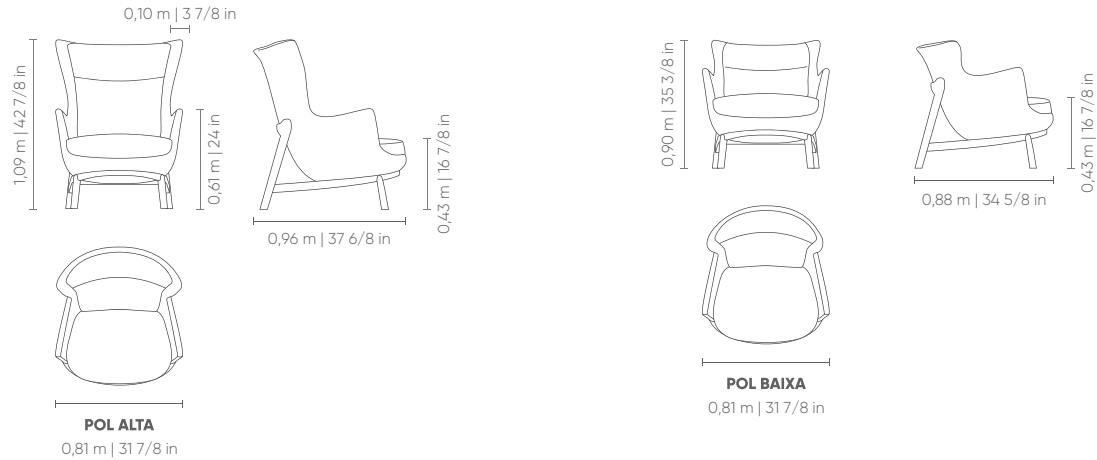

SUBLIME

POLTRONAS ARMCHAIRS | SILLONES

POLTRONA armchair | sillone