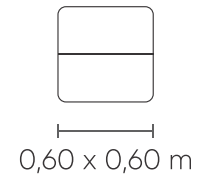

PUFF
ottoman | puff

Assento fixo, com costura em pesponto simples e detalhe puxado. Encosto fixo com costura em pesponto simples. Braço fixo com costura em pesponto simples. Pés em polipropileno injetado na cor preta. Produto disponível para tecido 3D knit.

Fixed seat, backrest and armrest. Black color injected polypropylene feet. Product available in 3D knit fabric.

Asiento, respaldo y brazos fijos. Patas en polipropileno inyectado negro. Producto disponible en tela 3D knit.

Century