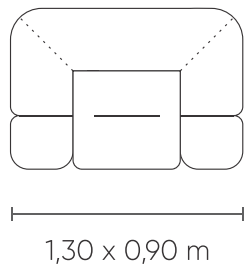

DESIGN
AWARD
2024

P O M M E

POLTRONAS
ARMCHAIRS | SILLONES

POLTRONA
armchair | sillone