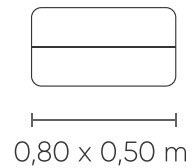

PUFF
ottoman | puff

Assento fixo, com costura em pesponto simples e detalhe puxado. Encosto fixo com costura em pesponto simples. Braço fixo com costura em pesponto simples. Pés em polipropileno injetado na cor preta. Produto disponível para tecido 3D knit.

Fixed seat, backrest and armrest. Black color injected polypropylene feet. Product available in 3D knit fabric.

Asiento, respaldo y brazos fijos. Patas en polipropileno inyectado negro. Producto disponible en tela 3D knit.

Century