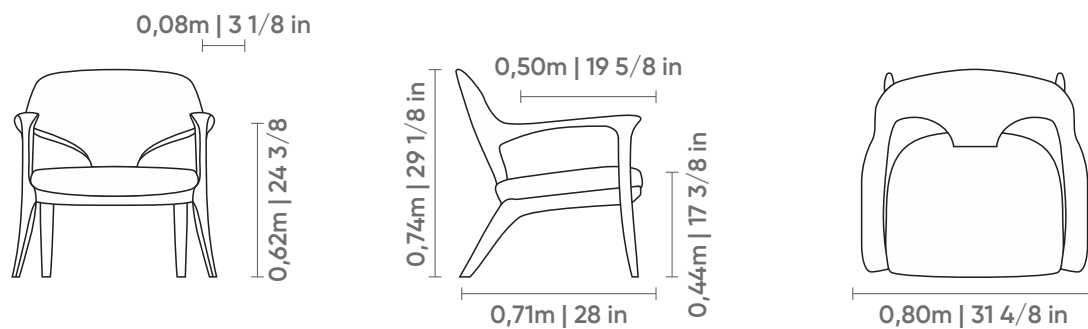

DESIGN
AWARD
2025

LÍGURE

POLTRONAS
ARMCHAIRS | SILLONES

Assento fixo com costura em pesponto simples. Corpo em madeira com acabamento em verniz.

Medidas podem apresentar leves variações. Nos reservamos o direito de efetuar alterações sem consulta prévia.

Asiento fijo con costura simples. Cuerpo de madera con acabado em barniz.

Fixed seat with simple backstitch. Wooden body with varnish finish.

Las medidas pueden variar un poco. Nos reservamos el derecho de realizar cambios sin previa consulta.

Century