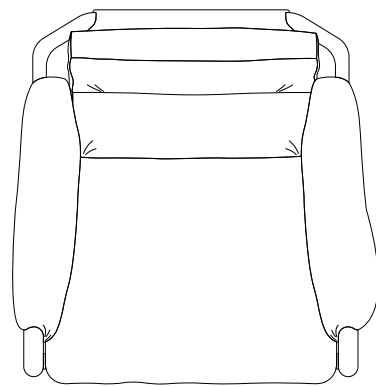

Century

BOEMI BALANÇO

POLTRONAS
ARMCHAIRS | SILLONES

BOEMI BALANÇO

POLTRONAS
ARMCHAIRS | SILLONES

Century

BOEMI BALANÇO

POLTRONAS
ARMCHAIRS | SILLONES

Century

BOEMI BALANÇO

POLTRONAS
ARMCHAIRS | SILLONES

Caixa de Assento: fixa, com costura em pesponto pastel.
Caixa de Encosto: fixa, com costura em pesponto pastel e fechamento em botão.
Braço: fixa, com costura em pesponto pastel e fechamento em botão.
Almofada de Assento: Solta, sem detalhe de costura.
Almofada Cilíndrica: Solta, sem detalhe de costura.
Almofada de Encosto: Solta, sem detalhe de costura.
Suporte: Base em madeira, com balanço, disponível no acabamento verniz.

Medidas podem apresentar leves variações. Nos reservamos o direito de efetuar alterações sem consulta prévia.

Seat Box: Fixed, with pastel topstitching.
Backrest Box: Fixed, with pastel topstitching and button closure.
Armrest: Fixed, with pastel topstitching and button closure.
Seat Cushion: Loose, without stitching details.
Cylindrical Cushion: Loose, without stitching details.
Back Cushion: Loose, without stitching details.
Support: Wooden base with rocking function, available in a varnish finish.

Measures may vary slightly. We reserve the right to make changes without prior consultation.

Caja de Asiento: Fija, con costura en pespunte pastel.
Caja de Respaldo: Fija, con costura en pespunte pastel y cierre con botón.
Brazo: Fijo, con costura en pespunte pastel y cierre con botón.
Cojín de Asiento: Suelto, sin detalle de costura.
Cojín Cilíndrico: Suelto, sin detalle de costura.
Cojín de Respaldo: Suelto, sin detalle de costura.
Soporte: Base de madera con balanceo, disponible en acabado barnizado.