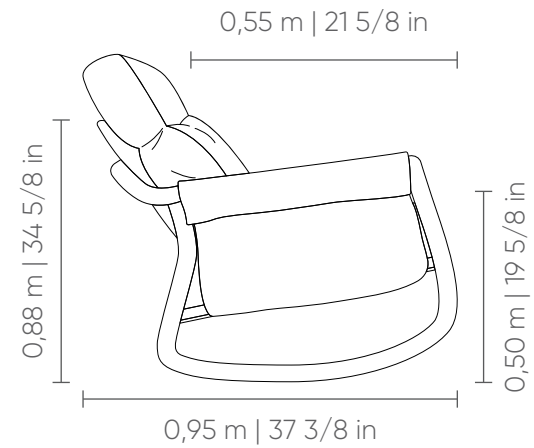

Century

BOEMI BALANÇO

POLTRONAS
ARMCHAIRS | SILLONES

Caixa de Assento: fixa, com costura em pesponto pastel.
Caixa de Encosto: fixa, com costura em pesponto pastel e fechamento em botão.
Braço: fixa, com costura em pesponto pastel e fechamento em botão.
Almofada de Assento: Solta, sem detalhe de costura.
Almofada Cilíndrica: Solta, sem detalhe de costura.
Almofada de Encosto: Solta, sem detalhe de costura.
Suporte: Base em madeira, com balanço, disponível no acabamento verniz.

Medidas podem apresentar leves variações. Nos reservamos o direito de efetuar alterações sem consulta prévia.

Seat Box: Fixed, with pastel topstitching.
Backrest Box: Fixed, with pastel topstitching and button closure.
Armrest: Fixed, with pastel topstitching and button closure.
Seat Cushion: Loose, without stitching details.
Cylindrical Cushion: Loose, without stitching details.
Back Cushion: Loose, without stitching details.
Support: Wooden base with rocking function, available in a varnish finish.

Measures may vary slightly. We reserve the right to make changes without prior consultation.

Caja de Asiento: Fija, con costura en pespunte pastel.
Caja de Respaldo: Fija, con costura en pespunte pastel y cierre con botón.
Brazo: Fijo, con costura en pespunte pastel y cierre con botón.
Cojín de Asiento: Suelto, sin detalle de costura.
Cojín Cilíndrico: Suelto, sin detalle de costura.
Cojín de Respaldo: Suelto, sin detalle de costura.
Soporte: Base de madera con balanceo, disponible en acabado barnizado.