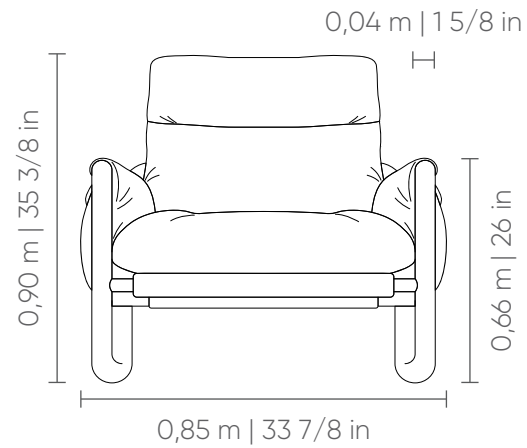

Century

BOEMI BALANÇO

POLTRONAS
ARMCHAIRS | SILLONES

Caixa de Assento: fixa, com costura em pesponto pastel.
Caixa de Encosto: fixa, com costura em pesponto pastel e fechamento em botão.
Braço: fixa, com costura em pesponto pastel e fechamento em botão.
Almofada de Assento: Solta, sem detalhe de costura.
Almofada Cilíndrica: Solta, sem detalhe de costura.
Almofada de Encosto: Solta, sem detalhe de costura.
Suporte: Base em madeira, com balanço, disponível no acabamento verniz.

Medidas podem apresentar leves variações. Nos reservamos o direito de efetuar alterações sem consulta prévia.

Seat Box: Fixed, with pastel topstitching.
Backrest Box: Fixed, with pastel topstitching and button closure.
Armrest: Fixed, with pastel topstitching and button closure.
Seat Cushion: Loose, without stitching details.
Cylindrical Cushion: Loose, without stitching details.
Back Cushion: Loose, without stitching details.
Support: Wooden base with rocking function, available in a varnish finish.