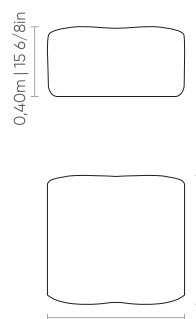

# ACTIVE

**POLTRONAS**  
ARMCHAIRS | SILLONES

**POLTRONA**  
armchair | sillone

DIMENSÕES  
DIMENSIONS | DIMENSIONES

0,88m x 1,00m | 34 5/8 in x 39 3/8in

**PUFF**  
ottoman | puff

DIMENSÕES  
DIMENSIONS | DIMENSIONES

0,88m x 0,85m | 34 5/8 in x 33 4/8in

Assento e encosto fixos, com costura em pesponto duplo. Pés niveladores em aço carbono.

Fixed seat and backrest. Leveling carbon steel feet.

Asiento y respaldo fijos. Patas niveladoras en acero al carbono.