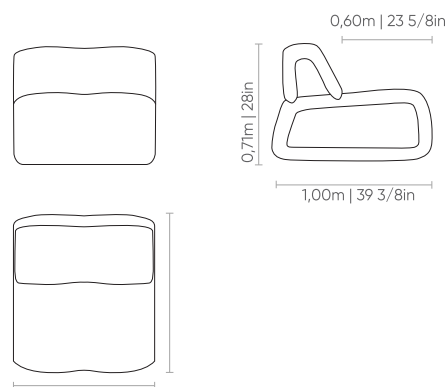

# ACTIVE

**POLTRONAS**  
ARMCHAIRS | SILLONES

**POLTRONA**  
armchair | sillone

DIMENSÕES  
DIMENSIONS | DIMENSIONES

0,88m x 1,00m | 34 5/8 in x 39 3/8in

**PUFF**  
ottoman | puff

DIMENSÕES  
DIMENSIONS | DIMENSIONES

0,88m x 0,85m | 34 5/8 in x 33 4/8in

Assento e encosto fixos, com costura em pesponto duplo. Pés niveladores em aço carbono.

Fixed seat and backrest. Leveling carbon steel feet.

Asiento y respaldo fijos. Patas niveladoras en acero al carbono.