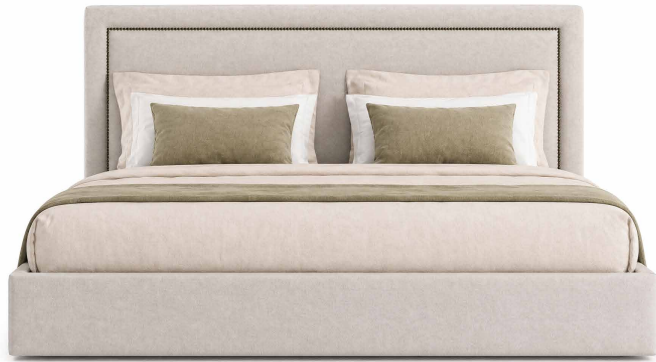

Century

VERN A S A

CAMAS

VERNASA

Century

VERNASA

CAMA	LARG	PROF	ALT
SOLTEIRO	1,00 m	2,05 m	1,20 m
CASAL	1,50 m	2,05 m	1,20 m
QUEEN	1,70 m	2,15 m	1,20 m
KING	2,05 m	2,20 m	1,20 m

CABECEIRA	LARG	PROF	ALT
SOLTEIRO	1,00 m	0,08 m	1,20 m
CASAL	1,50 m	0,08 m	1,20 m
QUEEN	1,70 m	0,08 m	1,20 m
KING	2,05 m	0,08 m	1,20 m

Colchão Solteiro

Colchão Casal

Colchão Queen

Colchão King

Box em madeira revestida com tecido e proteção interna em algodão. Cabeceira desmontável, com detalhes em tachas decorativas. Grade desmontável em madeira de reflorestamento. Pés niveladores em aço carbono. Colchão não acompanha a cama.

Wooden bed frame covered with fabric and cotton internal protection. Removable headboard and foundation, made of wood. Carbon steel adjustable leveling feet.

Measures may vary slightly. We reserve the right to make changes without prior consultation.

Medidas podem apresentar leves variações. Nos reservamos o direito de efetuar alterações sem consulta prévia.

Somier de madera revestida con tela y protección interna en algodón. Cabecera y panel plegable. Opción de apertura para fijación de enchufe. Patas niveladoras en acero al carbono.