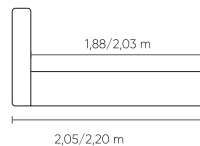

VERNASA

CAMA	LARG	PROF	ALT
SOLTEIRO	1,00 m	2,05 m	1,20 m
CASAL	1,50 m	2,05 m	1,20 m
QUEEN	1,70 m	2,15 m	1,20 m
KING	2,05 m	2,20 m	1,20 m

CABECEIRA	LARG	PROF	ALT
SOLTEIRO	1,00 m	0,08 m	1,20 m
CASAL	1,50 m	0,08 m	1,20 m
QUEEN	1,70 m	0,08 m	1,20 m
KING	2,05 m	0,08 m	1,20 m

Box em madeira revestida com tecido e proteção interna em algodão. Cabeceira desmontável, com detalhes em tachas decorativas. Grade desmontável em madeira de reflorestamento. Pés niveladores em aço carbono. Colchão não acompanha a cama.

Wooden bed frame covered with fabric and cotton internal protection. Removable headboard and foundation, made of wood. Carbon steel adjustable leveling feet.

Medidas podem apresentar leves variações. Nos reservamos o direito de efetuar alterações sem consulta prévia.

Somier de madera revestida con tela y protección interna en algodón. Cabecera y panel plegable. Opción de apertura para fijación de enchufe. Patas niveladoras en acero al carbono.

Las medidas pueden variar un poco. Nos reservamos el derecho de realizar cambios sin previa consulta.