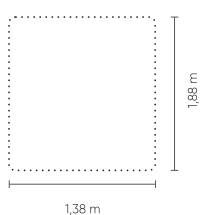

Colchão Casal