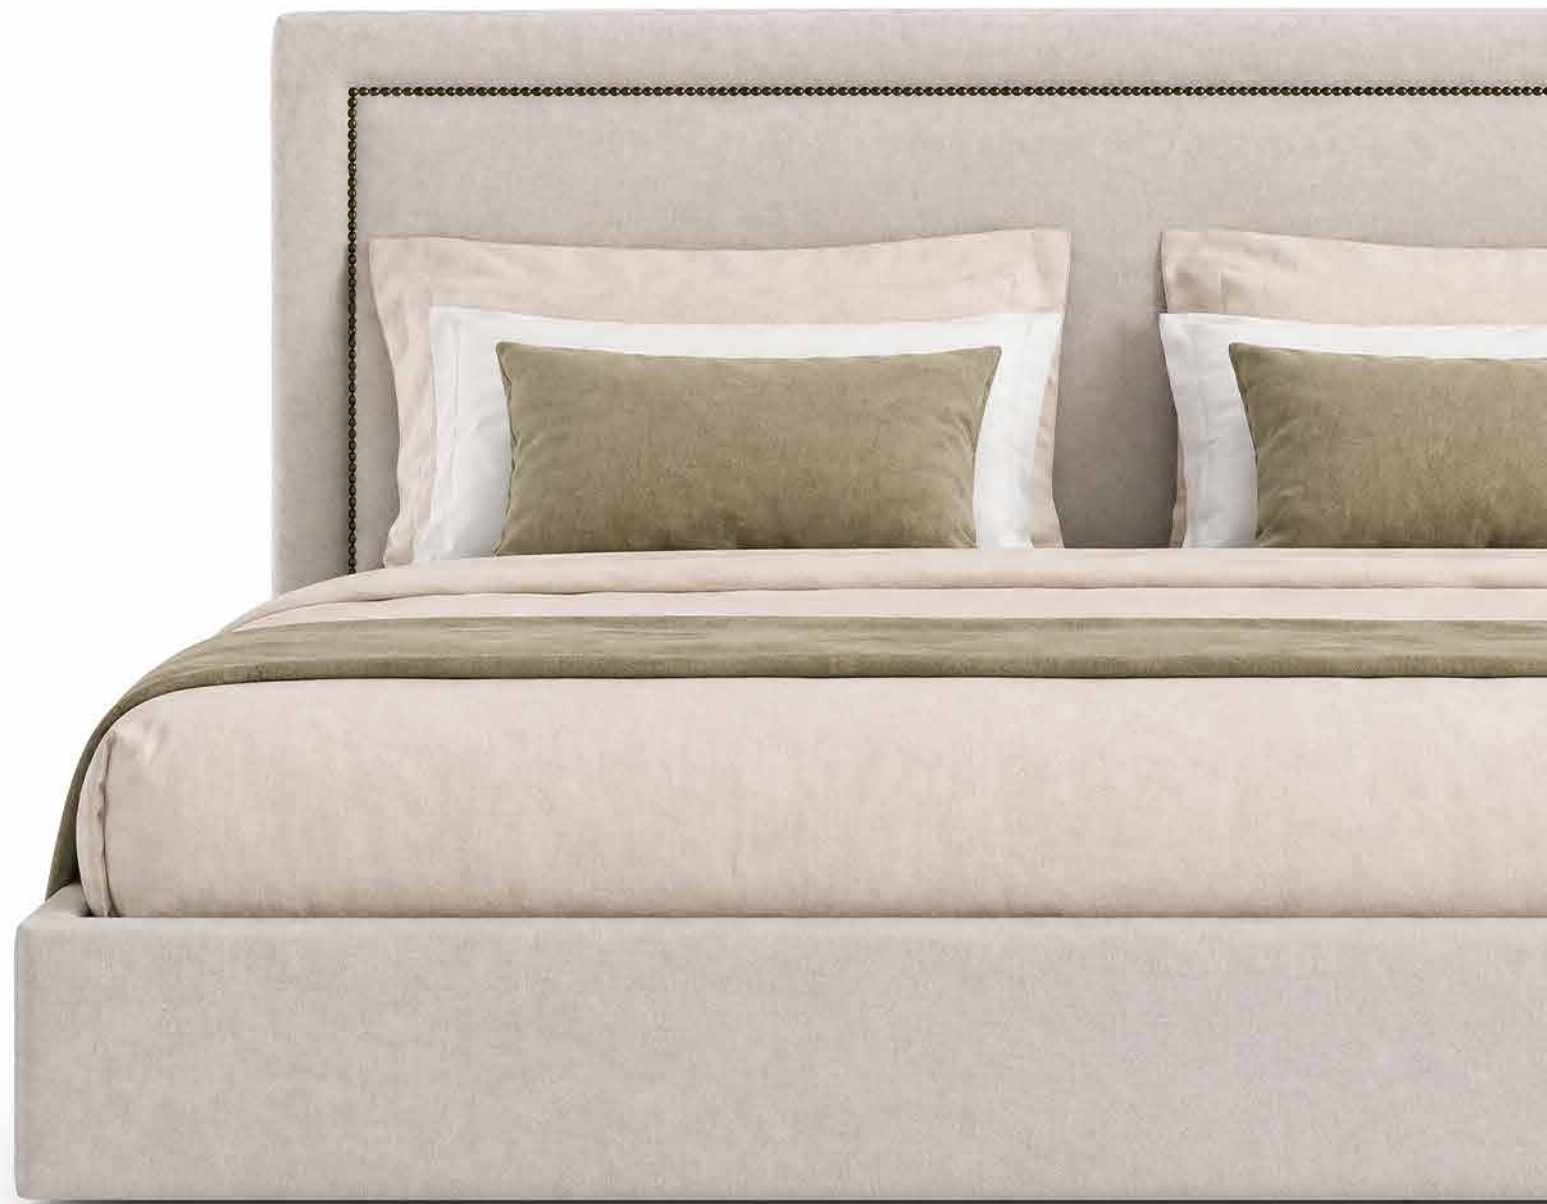

Century

VERN A S A

CAMAS

VERNASA

Century

VERNASA

CAMA	LARG	PROF	ALT
SOLTEIRO	1,00 m	2,05 m	1,20 m
CASAL	1,50 m	2,05 m	1,20 m
QUEEN	1,70 m	2,15 m	1,20 m
KING	2,05 m	2,20 m	1,20 m

CABECEIRA	LARG	PROF	ALT
SOLTEIRO	1,00 m	0,08 m	1,20 m
CASAL	1,50 m	0,08 m	1,20 m
QUEEN	1,70 m	0,08 m	1,20 m
KING	2,05 m	0,08 m	1,20 m

Colchão Solteiro

Colchão Casal

Colchão Queen

Colchão King

Box em madeira revestida com tecido e proteção interna em algodão. Cabeceira desmontável, com detalhes em tachas decorativas. Grade desmontável em madeira de reflorestamento. Pés niveladores em aço carbono. Colchão não acompanha a cama.

Wooden bed frame covered with fabric and cotton internal protection. Removable headboard and foundation, made of wood. Carbon steel adjustable leveling feet.

Measures may vary slightly. We reserve the right to make changes without prior consultation.

Medidas podem apresentar leves variações. Nos reservamos o direito de efetuar alterações sem consulta prévia.

Somier de madera revestida con tela y protección interna en algodón. Cabecera y panel plegable. Opción de apertura para fijación de enchufe. Patas niveladoras en acero al carbono.