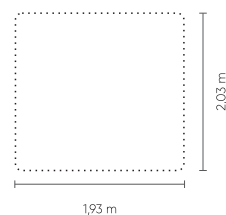

Colchão King

Box em madeira revestida com tecido e proteção interna em algodão. Cabeceira desmontável, com detalhes em tachas decorativas. Grade desmontável em madeira de reflorestamento. Pés niveladores em aço carbono. Colchão não acompanha a cama.

Wooden bed frame covered with fabric and cotton internal protection. Removable headboard and foundation, made of wood. Carbon steel adjustable leveling feet.

Medidas podem apresentar leves variações. Nos reservamos o direito de efetuar alterações sem consulta prévia.

Somier de madera revestida con tela y protección interna en algodón. Cabecera y panel plegable. Opción de apertura para fijación de enchufe. Patas niveladoras en acero al carbono.

Las medidas pueden variar un poco. Nos reservamos el derecho de realizar cambios sin previa consulta.