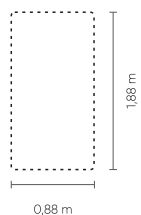

CAMA	LARG	PROF	ALT
SOLTEIRO	1,00 m	2,05 m	1,20 m
CASAL	1,50 m	2,05 m	1,20 m
QUEEN	1,70 m	2,15 m	1,20 m
KING	2,05 m	2,20 m	1,20 m

CABECEIRA	LARG	PROF	ALT
SOLTEIRO	1,00 m	0,08 m	1,20 m
CASAL	1,50 m	0,08 m	1,20 m
QUEEN	1,70 m	0,08 m	1,20 m
KING	2,05 m	0,08 m	1,20 m

Colchão Solteiro