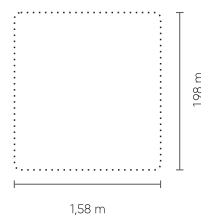

Colchão Queen