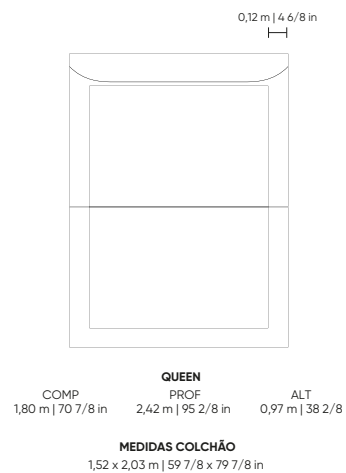

É T H E R

CAMAS
BEDS | CAMAS

MEDIDAS INTERNACIONAIS (EUA)

International measurements (USA) | Medidas internacionales (usa)

SEM ABAS

Without flap | Sin solapa