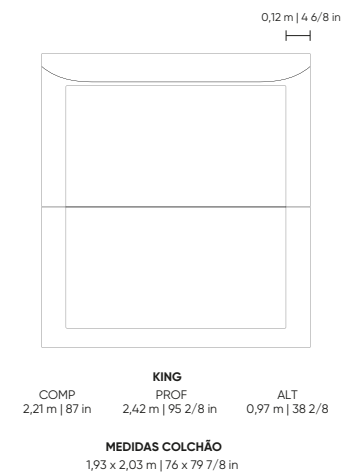

É T H E R

CAMAS
BEDS | CAMAS

MEDIDAS INTERNACIONAIS (EUA)

International measurements (USA) | Medidas internacionales (usa)

SEM ABAS

Without flap | Sin solapa