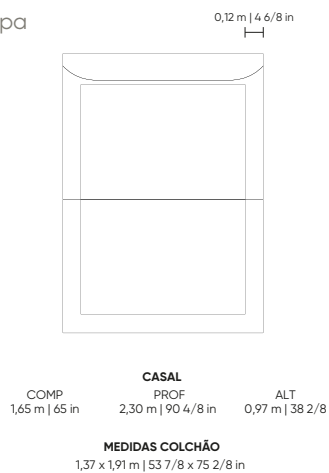

É T H E R

CAMAS
BEDS | CAMAS

MEDIDAS INTERNACIONAIS (EUA)

International measurements (USA) | Medidas internacionales (usa)

SEM ABAS

Without flap | Sin solapa