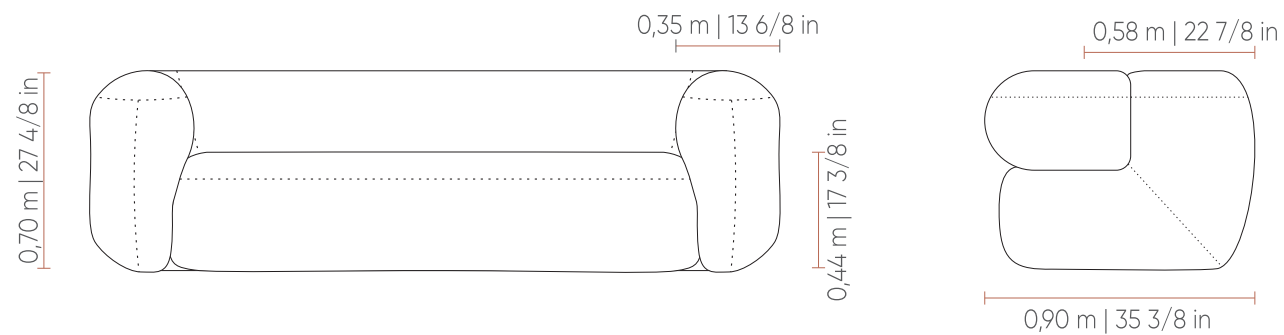

DESIGN
AWARD
2026

POMME

Conforto EasyFit. Assento fixo, com costura em pesponto simples e detalhe puxado. Encosto fixo com costura em pesponto simples. Braço fixo com costura em pesponto simples. Pés em polipropileno injetado na cor preta. Produto disponível para tecido 3D knit.

EasyFit Comfort. Fixed seat, backrest and armrest. Black color injected polypropylene feet. Product available in 3D knit fabric.

Confort EasyFit. Asiento, respaldo y brazos fijos. Patas en polipropileno inyectado negro. Producto disponible en tela 3D knit.

Century

SOFÁS LIVING

LIVING ROOM SOFAS | SOFÁS PARA LIVING