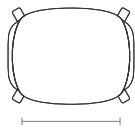

PUFF
0,55 m | 21 5/8 in