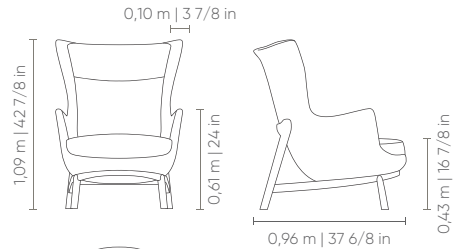

DESIGN
AWARD
2026

SUBLIME

POLTRONAS ARMCHAIRS | SILLONES

POLTRONA
armchair | sillone