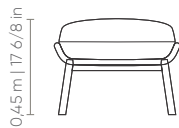

PUFF
ottoman | puf