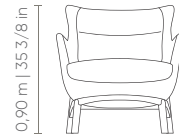

POLTRONAS ARMCHAIRS | SILLONES

POLTRONA
armchair | sillone

POL BAIXA
0,81 m | 31 7/8 in