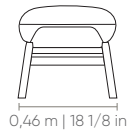

PUFF
0,55 m | 21 5/8 in