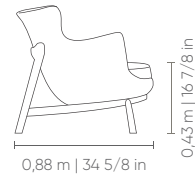

POLTRONAS ARMCHAIRS | SILLONES

POLTRONA
armchair | sillone

POL BAIXA
0,81 m | 31 7/8 in