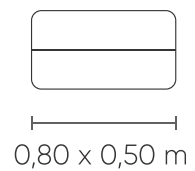

PUFF
ottoman | puff

Assento fixo, com costura em pesponto simples e detalhe puxado. Encosto fixo com costura em pesponto simples. Braço fixo com costura em pesponto simples. Pés em polipropileno injetado na cor preta. Produto disponível para tecido 3D knit.

Fixed seat, backrest and armrest. Black color injected polypropylene feet. Product available in 3D knit fabric.

Asiento, respaldo y brazos fijos. Patas en polipropileno inyectado negro. Producto disponible en tela 3D knit.

Century