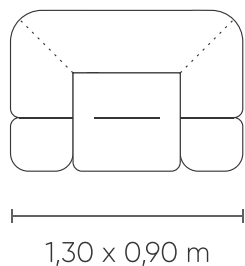

DESIGN
AWARD
2026

P O M M E

POLTRONAS
ARMCHAIRS | SILLONES

POLTRONA
armchair | sillone