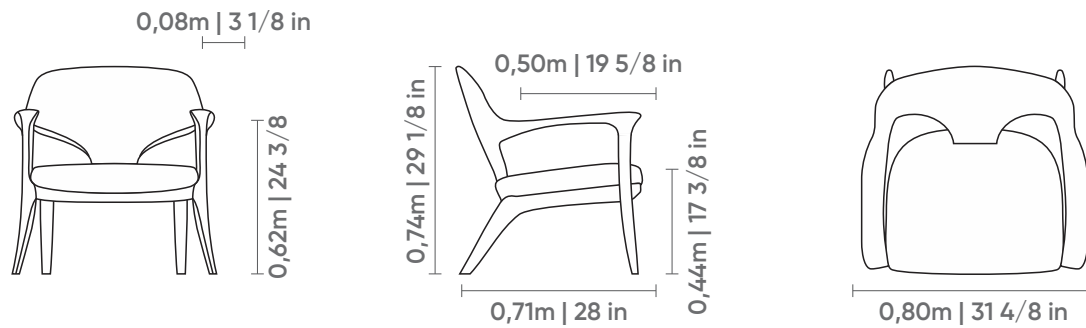

LÍGURE

POLTRONAS
ARMCHAIRS | SILLONES

Assento fixo com costura em pesponto simples. Corpo em madeira com acabamento em verniz.

Medidas podem apresentar leves variações. Nos reservamos o direito de efetuar alterações sem consulta prévia.

Asiento fijo con costura simples. Cuerpo de madera con acabado em barniz.

Fixed seat with simple backstitch. Wooden body with varnish finish.

Las medidas pueden variar un poco. Nos reservamos el derecho de realizar cambios sin previa consulta.

Century