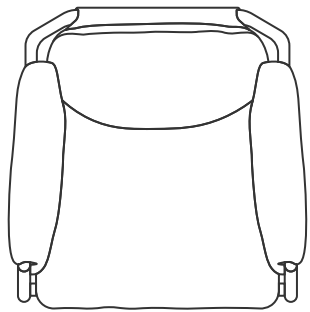

POLTRONAS ARMCHAIRS | SILLONES

POLTRONA
armchair | sillone

PUFF
puff | puff

DESIGN
AWARD
2026

BOEMI

POLTRONAS
ARMCHAIRS | SILLONES

Caixa de Assento: fixa, com costura em pesponto pastel.

Caixa de Encosto: fixa, com costura em pesponto pastel e fechamento em botão.

Braço: fixa, com costura em pesponto pastel e fechamento em botão.

Almofada de Assento: solta, sem detalhe de costura.

Almofada Cilíndrica: solta, sem detalhe de costura.

Almofada de Encosto: solta, sem detalhe de costura.