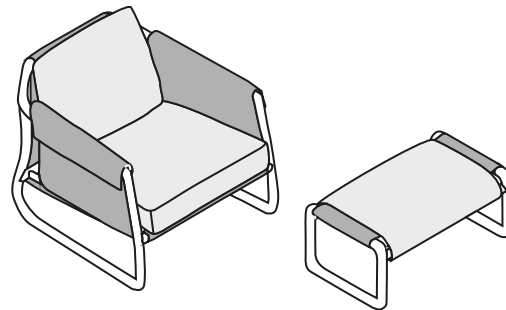

POLTRONAS ARMCHAIRS | SILLONES

POLTRONA
armchair | sillone

PUFF
puff | puff

DESIGN
AWARD
2026

BOEMI

POLTRONAS
ARMCHAIRS | SILLONES

Caixa de Assento: fixa, com costura em pesponto pastel.

Caixa de Encosto: fixa, com costura em pesponto pastel e fechamento em botão.

Braço: fixa, com costura em pesponto pastel e fechamento em botão.

Almofada de Assento: solta, sem detalhe de costura.

Almofada Cilíndrica: solta, sem detalhe de costura.

Almofada de Encosto: solta, sem detalhe de costura.