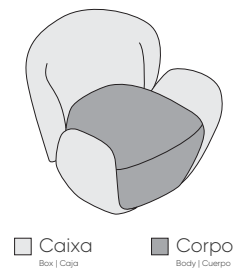

FIXA
fixed base | base fija