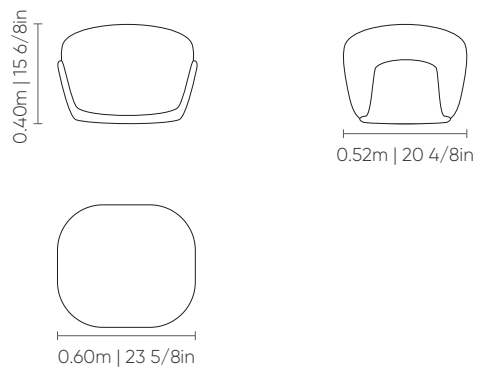

DESIGN
AWARD
2026

BLUMEN

POLTRONAS
ARMCHAIRS | SILLONES

PUFF
ottoman | puf

Assento, encosto e braços fixos com costura em pesponto duplo. Almofada de assento fixa com costura em pesponto simples. Pés em polipropileno injetado preto ou base giratória na cor MTX preta.

Fixed seat, backrest, and armrest, with double backstitch. Fixed seat cushion with simple backstitch. Black injected polypropylene feet or black swivel base in microtextured electrostatic painting.

Asiento, respaldo y brazos fijos con doble pespunte. Cojín de respaldo fija con costura simples. Patas de polipropileno inyectado color negro o base giratoria en pintura electroestática micro texturizada color negro.

Century