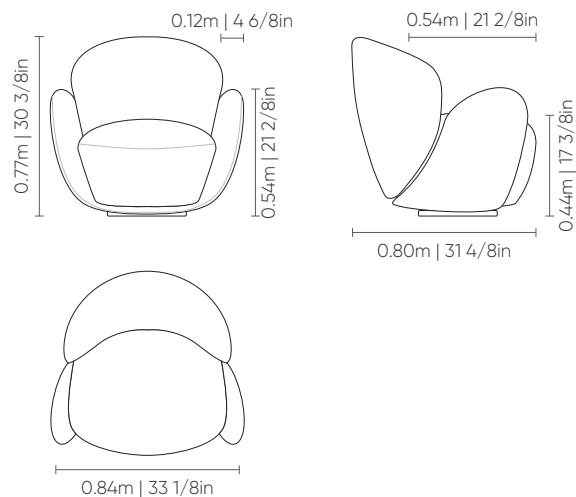

BLUMEN

POLTRONA
armchair | sillone

GIRATÓRIA
swivel base | base giratória