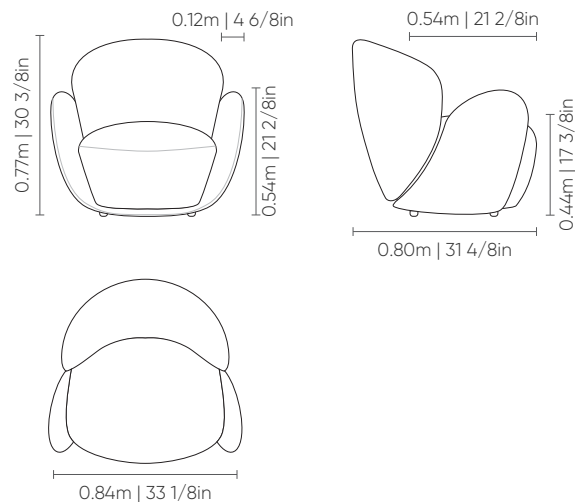

FIXA
fixed base | base fija