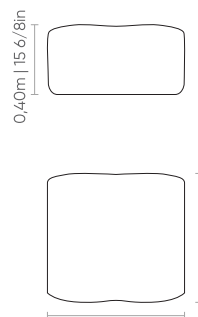

PUFF
ottoman | puff

DIMENSÕES
DIMENSIONS | DIMENSIONES

0,88m x 0,85m | 34 5/8 in x 33 4/8in

Assento e encosto fixos, com costura em pesponto duplo. Pés niveladores em aço carbono.

Fixed seat and backrest. Leveling carbon steel feet.

Asiento y respaldo fijos. Patas niveladoras en acero al carbono.

Century

NATASHASCHLOBACH
NSSTUDIO