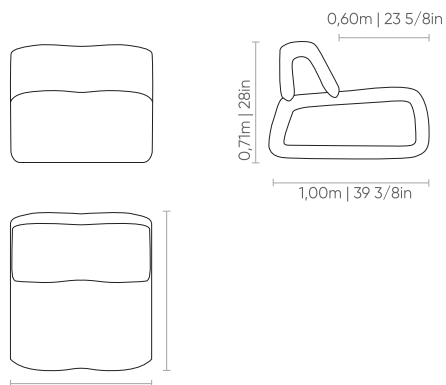

DESIGN
AWARD
2026

A CLIVE

POLTRONAS
ARMCHAIRS | SILLONES

POLTRONA
armchair | sillone

DIMENSÕES
DIMENSIONS | DIMENSIONES

0,88m x 1,00m | 34 5/8 in x 39 3/8in