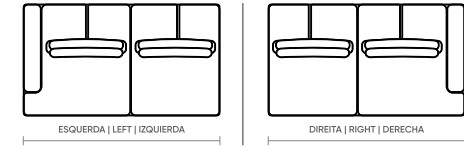

1 BRAÇO 2 ASSENTOS (1B2)
1 arm 2 seats | 1 brazo 2 asientos

DIMENSÕES DIMENSIONS | DIMENSIONES	ALMOFADA DE ENCOSTO | BACKREST CUSHION COJÍN DE RESPALDO
2,05 m | 80 6/8 in	2
2,25 m | 88 5/8 in	2
2,45 m | 96 4/8 in	2
2,65 m | 104 3/8 in	2

DIMENSÕES DIMENSIONS | DIMENSIONES	ALMOFADA DE ENCOSTO | BACKREST CUSHION COJÍN DE RESPALDO
0,90 m | 35 3/8 in	1
1,00 m | 39 3/8 in	1
1,10 m | 43 2/8 in	1
1,20 m | 47 2/8 in	1