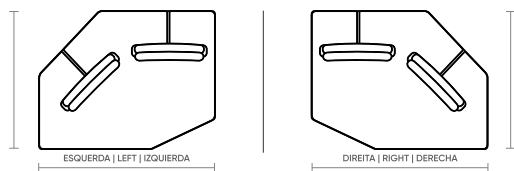

RIALTO

SOFÁS ARTICULADOS ARTICULATED SOFAS | SOFÁS ARTICULADOS

CANTO CHAISE (CTO CH)
chaise corner | chaise rincón

DIMENSÕES
DIMENSIONS | DIMENSIONES
2,10m x 1,65m | 82 5/8in x 65in

2

DIMENSÕES
DIMENSIONS | DIMENSIONES
1,20m x 1,20m | 47 2/8in x 47 2/8in
2,00m x 1,20m | 78 6/8in x 47 2/8in

DIMENSÕES
DIMENSIONS | DIMENSIONES
0,90 m | 35 3/8 in
1,00 m | 39 3/8 in
1,10 m | 43 2/8 in
1,20 m | 47 2/8 in

DIMENSÕES
DIMENSIONS | DIMENSIONES
0,90 m | 35 3/8 in
1,00 m | 39 3/8 in
1,10 m | 43 2/8 in
1,20 m | 47 2/8 in