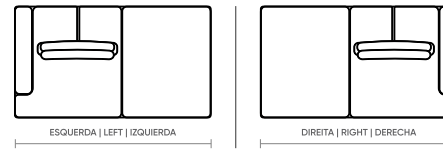

1 BRAÇO + PUFF BICO (1B + PUFF BI)
1 arm + puff chaise long | 1 brazo + puf chaise long

DIMENSÕES DIMENSIONS | DIMENSIONES	ALMOFADA DE ENCOSTO | BACKREST CUSHION COJÍN DE RESPALDO
1,15m + 0,90m | 45 2/8in + 35 3/8in	1
1,25m + 1,00m | 49 2/8in + 39 3/8in	1
1,35m + 1,10m | 53 1/8in + 43 2/8in	1
1,45m + 1,20m | 57 1/8in + 47 2/8in	1