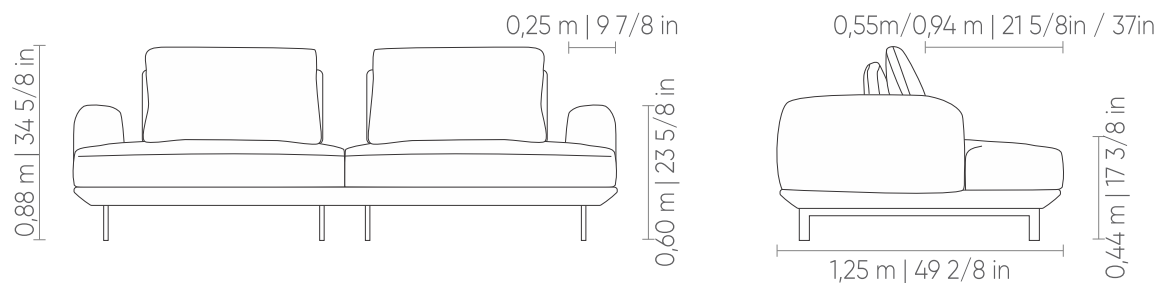

RIALTO

SOFÁS ARTICULADOS ARTICULATED SOFAS | SOFÁS ARTICULADOS