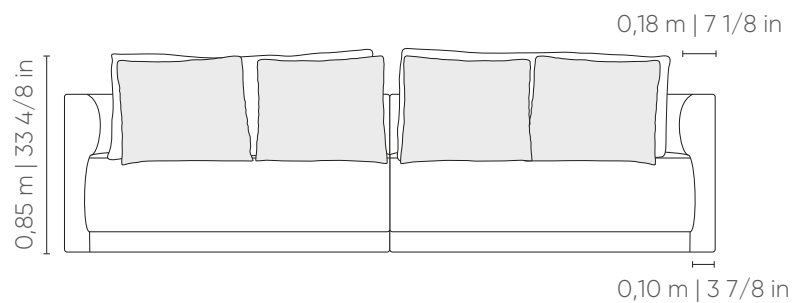

HILTON

OPÇÃO ALMOFADA DECORATIVA

decorative pillow option | opción de cojín decorativa