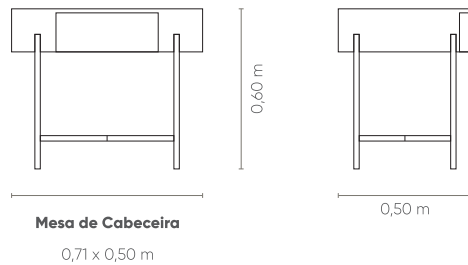

VISCRI

Tampo em madeira, disponível nos acabamentos: Laminado Natural, Pintura Laca e Pintura Verniz. Gaveta em madeira com sistema Fecho Toque, acompanhando acabamento do tampo. Dispositivo USB 5V para carregamento de eletroportáteis. Pés em Aço Carbono, disponíveis nos acabamentos: Pintura MTX e Pintura Metalizada.

Medidas podem apresentar leves variações. Nos reservamos o direito de efetuar alterações sem consulta prévia.

Wood top, available in finishes: Natural Laminate, Lacquer Painting and Varnish Painting. Wooden drawer with Touch Closure system, accompanying the top finish. USB 5V device for charging small appliances. Feet in Carbon Steel, available in finishes: MTX Paint and Metallic Paint.

Measures may vary slightly. We reserve the right to make changes without prior consultation.

Tapa en madera, disponible en acabados: Laminado Natural, Pintura Laca y Pintura Barniz. Cajón de madera con sistema **Fecho Toque**, que acompaña al acabado superior. Dispositivo USB 5V para cargar pequeños electrodomésticos. Pies en Acero al Carbono, disponible en acabados: Pintura MTX y Pintura Metalizada.

Las medidas pueden variar un poco. Nos reservamos el derecho de realizar cambios sin previa consulta.