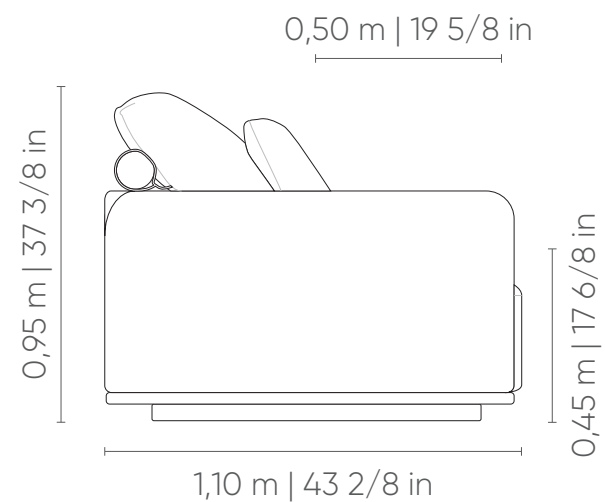

REFUGE

SOFÁS LIVING
LIVING ROOM SOFAS | SOFÁS PARA LIVING

Century

EasyFit®
by Century

REFUGE

SOFÁS LIVING LIVING ROOM SOFAS | SOFÁS PARA LIVING

1B 1AS (D/E) 1 arm 1 seat 1 brazo 1 asiento	ASS seat asiento	ENC backrests respaldo	ROL roll rollo	DEC decorative decorativo
1,25 m x 1,10 m | 49 2/8 in x 43 2/8 in	1	1	2	1
1,35 m x 1,10 m | 53 1/8 in x 43 2/8 in	1	1	2	1
1,45 m x 1,10 m | 57 1/8 in x 43 2/8 in	1	1	2	1
1,55 m x 1,10 m | 61 in x 43 2/8 in	1	1	2	1

1B 1AS (D/E) 1 arm 1 seat 1 brazo 1 asiento	ASS seat asiento	ENC backrests respaldo	ROL roll rollo	DEC decorative decorativo
2,25 m x 1,10 m | 88 5/8 in x 43 2/8 in	1	2	4	2
2,45 m x 1,10 m | 96 4/8 in x 43 2/8 in	1	2	4	2
2,65 m x 1,10 m | 104 3/8 in x 43 2/8 in	1	2	4	2
2,85 m x 1,10 m | 112 2/8 in x 43 2/8 in	1	2	4	2

SB 1AS no arm 1 seat sin brazo 1 asiento	ASS seat asiento	ENC backrests respaldo	ROL roll rollo	DEC decorative decorativo
1,00 m x 1,10 m | 39 3/8 in x 43 2/8 in	1	1	2	1
1,10 m x 1,10 m | 43 2/8 in x 43 2/8 in	1	1	2	1
1,20 m x 1,10 m | 47 2/8 in x 43 2/8 in	1	1	2	1
1,30 m x 1,10 m | 51 1/8 in x 43 2/8 in	1	1	2	1

SB 1AS no arm 1 seat sin brazo 1 asiento	ASS seat asiento	ENC backrests respaldo	ROL roll rollo	DEC decorative decorativo
2,00 m x 1,10 m | 78 6/8 in x 43 2/8 in	2	2	4	2
2,20 m x 1,10 m | 86 5/8 in x 43 2/8 in	2	2	4	2
2,40 m x 1,10 m | 94 4/8 in x 43 2/8 in	2	2	4	2
2,60 m x 1,10 m | 102 3/8 in x 43 2/8 in	2	2	4	2

SB AP (D/E) (AP: 40CM) no arm with console (console: 40 cm) sin brazo con aparador (aparador: 40 cm)	ASS seat asiento	ENC backrests respaldo	ROL roll rollo	DEC decorative decorativo
1,40 m x 1,10 m | 55 1/8 in x 43 2/8 in	1	1	2	1
1,50 m x 1,10 m | 59 in x 43 2/8 in	1	1	2	1
1,60 m x 1,10 m | 63 in x 43 2/8 in	1	1	2	1
1,70 m x 1,10 m | 66 7/8 in x 43 2/8 in	1	1	2	1

SB AP (D/E) (AP: 70CM) no arm with console (console: 70 cm) sin brazo con aparador (aparador: 70 cm)	ASS seat asiento	ENC backrests respaldo	ROL roll rollo	DEC decorative decorativo
1,70 m x 1,10 m | 66 7/8 in x 43 2/8 in	1	1	2	1
1,80 m x 1,10 m | 70 7/8 in x 43 2/8 in	1	1	2	1
1,90 m x 1,10 m | 74 6/8 in x 43 2/8 in	1	1	2	1
2,00 m x 1,10 m | 78 6/8 in x 43 2/8 in	1	1	2	1

SB AP (D/E) (AP: 100CM) no arm with console (console: 70 cm) sin brazo con aparador (aparador: 70 cm)	ASS seat asiento	ENC backrests respaldo	ROL roll rollo	DEC decorative decorativo
2,00 m x 1,10 m | 78 6/8 in x 43 2/8 in	1	1	2	1
2,10 m x 1,10 m | 82 5/8 in x 43 2/8 in	1	1	2	1
2,20 m x 1,10 m | 86 5/8 in x 43 2/8 in	1	1	2	1
2,30 m x 1,10 m | 90 4/8 in x 43 2/8 in	1	1	2	1

SB BI (D/E) (BICO: 50CM) no arm chaise long (chaise long: 50 cm) sin brazo chaise long (chaise long: 50 cm)	ASS seat asiento	ENC backrests respaldo	ROL roll rollo	DEC decorative decorativo
1,50 m x 1,10 m | 59 in x 43 2/8 in	1	1	2	1
1,60 m x 1,10 m | 63 in x 43 2/8 in	1	1	2	1
1,70 m x 1,10 m | 66 7/8 in x 43 2/8 in	1	1	2	1
1,80 m x 1,10 m | 70 7/8 in x 43 2/8 in	1	1	2	1

CH 1B (D/E) chaise 1 arm chaise 1 brazo	ASS seat asiento	ENC backrests respaldo	ROL roll rollo	DEC decorative decorativo
1,25 m x 1,60 m | 49 2/8 in x 63 in	1	1	2	1
1,35 m x 1,60 m | 53 1/8 in x 63 in	1	1	2	1
1,45 m x 1,80 m | 57 1/8 in x 70 7/8 in	1	1	2	1
1,55 m x 1,80 m | 61 in x 70 7/8 in	1	1	2	1

CH SB chaise no arm chaise sin brazo	ASS seat asiento	ENC backrests respaldo	ROL roll rollo	DEC decorative decorativo
1,00 m x 1,60 m | 39 3/8 in x 63 in	1	1	2	1
1,10 m x 1,60 m | 43 2/8 in x 63 in	1	1	2	1
1,20 m x 1,80 m | 47 2/8 in x 70 7/8 in	1	1	2	1
1,30 m x 1,80 m | 51 1/8 in x 70 7/8 in	1	1	2	1

SB CURVO no arm curved sin brazo curved	ASS seat asiento	ENC backrests respaldo	ROL roll rollo	DEC decorative decorativo
2,10 m x 1,55 m | 82 5/8 in x 61 in	1	2	4	2

SB CURVO AP (D/E) (AP: 40CM) no arm curved with console (console: 40 cm) sin brazo curved con aparador (aparador: 40 cm)	ASS seat asiento	ENC backrests respaldo	ROL roll rollo	DEC decorative decorativo
2,50 m x 1,55 m | 98 3/8 in x 61 in	1	2	4	2