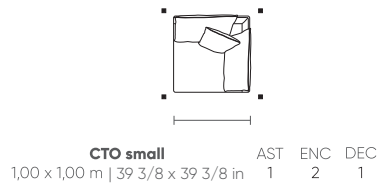

CTO AST ENC DEC
1,20 x 1,20 m | 47 2/8 x 47 2/8 in 1 2 1

	AST	ENC	DEC
0,85 x 1,60 m | 33 4/8 x 63 in	1	1	2
0,95 x 1,60 m | 37 3/8 x 63 in	1	1	2
1,05 x 1,60 m | 41 3/8 x 63 in	1	1	3
1,15 x 1,60 m | 45 2/8 x 63 in	1	1	3
1,25 x 1,60 m | 49 2/8 x 63 in	1	1	3

CTO small AST ENC DEC
1,00 x 1,00 m | 39 3/8 x 39 3/8 in 1 2 1