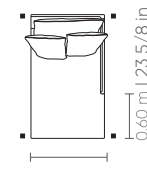

AST	ENC	DEC
0,85 x 1,60 m | 33 4/8 x 63 in	1	1	2
0,95 x 1,60 m | 37 3/8 x 63 in	1	1	2
1,05 x 1,60 m | 41 3/8 x 63 in	1	1	3
1,15 x 1,60 m | 45 2/8 x 63 in	1	1	3
1,25 x 1,60 m | 49 2/8 x 63 in	1	1	3