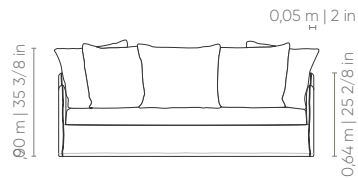

PITESTI

1,20 x 1,20 m | 47 2/8 x 47 2/8 in

1,00 x 1,00 m | 39 3/8 x 39 3/8 in

0,80 x 1,20 m | 31 4/8 x 47 2/8 in
0,90 x 1,20 m | 35 3/8 x 47 2/8 in
1,00 x 1,20 m | 39 3/8 x 47 2/8 in
1,10 x 1,20 m | 43 2/8 x 47 2/8 in
1,20 x 1,20 m | 47 2/8 x 47 2/8 in

0,80 x 1,00 m | 31 4/8 x 39 3/8 in
0,90 x 1,00 m | 35 3/8 x 39 3/8 in
1,00 x 1,00 m | 39 3/8 x 39 3/8 in
1,10 x 1,00 m | 43 2/8 x 39 3/8 in
1,20 x 1,00 m | 47 2/8 x 39 3/8 in

Conforto Cozy®.

Assento, encosto e braços fixo, encobertos com capa costurada em debrum composê. Almofada de assento solta, sem detalhe de costura. Almofada de encosto solta, com costura em debrum composê. Almofada decorativa 75x65 cm solta, com costura em debrum composê. Pés em polipropileno injetado na cor preta.

Cozy® comfort. Fixed covered seat, backrest and arms. Loose seat cushion. Loose back cushion. Loosw decorative pillow 75x65 cm. Feet in black injected polypropylene.

Confort Cozy®. Asiento, respaldo y brazos fijos, cubiertos con funda. Cojín de asiento suelto. Cojín trasero suelto. Cojín decorativo 75x65cm suelto. Pies en polipropileno inyectado en color negro.

sentido do tecido das modulações

Medidas podem apresentar leves variações. Nos reservamos o direito de efetuar alterações sem consulta prévia.

COZY
by Century