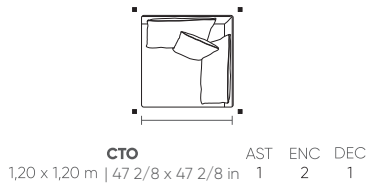

CTO small AST ENC DEC
1,00 x 1,00 m | 39 3/8 x 39 3/8 in 1 2 1

PITESTI

CTO AST ENC DEC
1,20 x 1,20 m | 47 2/8 x 47 2/8 in 1 2 1