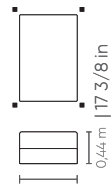

0,80 x 1,20 m | 31 4/8 x 47 2/8 in
0,90 x 1,20 m | 35 3/8 x 47 2/8 in
1,00 x 1,20 m | 39 3/8 x 47 2/8 in
1,10 x 1,20 m | 43 2/8 x 47 2/8 in
1,20 x 1,20 m | 47 2/8 x 47 2/8 in