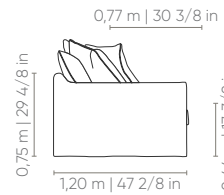

PITESTI

1,20 x 1,20 m | 47 2/8 x 47 2/8 in