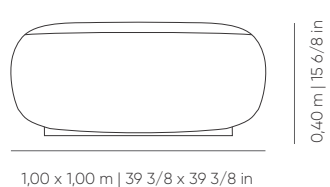

ALCALÁ

PUFFS E BANCOS OTTOMANS AND BENCHES | PUFFS Y BANCOS

Assento com costura em pesponto simples e pesponto duplo. Cinto com opções em couro e em recouro nos acabamentos Relax e Lezard ou detalhe em madeira nos acabamentos laminado, pintura verniz, pintura laca e laca metalizada. Suporte com sapata niveladora em aço carbono no puff com cinto. Base em madeira nas opções laminada, pintura verniz, pintura laca e laca metalizada para os demais modelos.

Measures may vary slightly. We reserve the right to make changes without prior consultation.