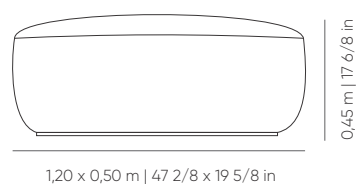

ALCALÁ

PUFFS E BANCOS OTTOMANS AND BENCHES | PUFFS Y BANCOS

Assento com costura em pesponto simples e pesponto duplo. Cinto com opções em couro e em recouro nos acabamentos Relax e Lezard ou detalhe em madeira nos acabamentos laminado, pintura verniz, pintura laca e laca metalizada. Suporte com sapata niveladora em aço carbono no puff com cinto. Base em madeira nas opções laminada, pintura verniz, pintura laca e laca metalizada para os demais modelos.

Measures may vary slightly. We reserve the right to make changes without prior consultation.