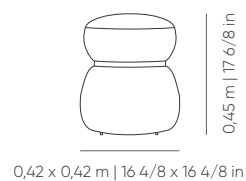

ALCALÁ

PUFFS E BANCOS OTTOMANS AND BENCHES | PUFFS Y BANCOS

Assento com costura em pesponto simples e pesponto duplo. Cinto com opções em couro e em recouro nos acabamentos Relax e Lezard ou detalhe em madeira nos acabamentos laminado, pintura verniz, pintura laca e laca metalizada. Suporte com sapata niveladora em aço carbono no puff com cinto. Base em madeira nas opções laminada, pintura verniz, pintura laca e laca metalizada para os demais modelos.

Measures may vary slightly. We reserve the right to make changes without prior consultation.