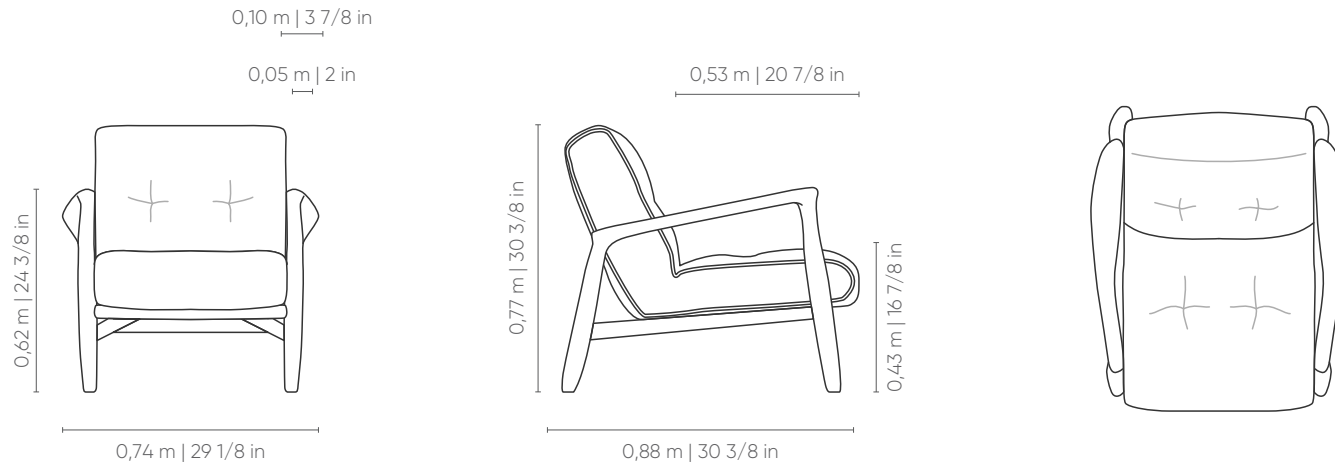

SANTÉ

POLTRONAS
ARMCHAIRS | SILLONES

POLTRONA armchair | sillone