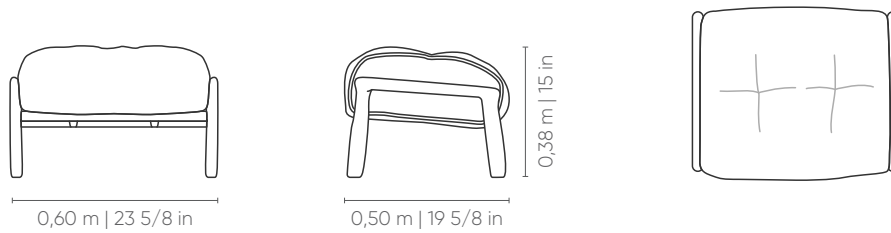

POLTRONA armchair | sillone

PUFF ottoman | puf

Century

SANTÉ

POLTRONAS
ARMCHAIRS | SILLONES

Assento: fixo, com costura em debrum composê e detalhe de ponto puxado.
Encosto: fixo, com costura em debrum composê e detalhe de ponto puxado.
Base: em madeira, disponível no acabamento verniz.

Medidas podem apresentar leves variações. Nos reservamos o direito de efetuar alterações sem consulta prévia.

Seat: fixed, with piping stitching and pulled stitch detail.
Backrest: fixed, with piping stitching and pulled stitch detail.
Base: in wood, available in varnish finish.