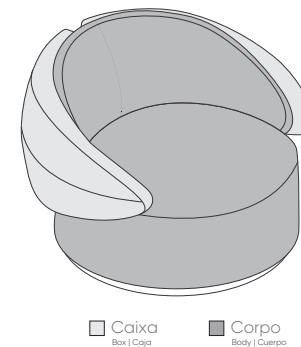

LARGE

Caixa Corpo
Box | Caja Body | Cuerpo

Assento fixo com costura em pesponto simples. Encosto fixo com costura em pesponto duplo. Base em madeira nas opções de acabamento laminado, pintura laca e verniz. Opção de base giratória ou fixa.

Fixed seat with simple backstitch. Fixed backrest with double backstitch. Wooden base in laminated, lacquer or varnish finishes. Option of swivel or fixed base.

Asiento fijo con costura simples. Respaldo fijo con doble pespunte. Base de madera con opciones de acabados laminado, pintura laca y barniz. Opción de base fija o giratoria.

Century