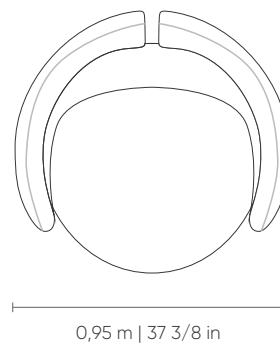

LARGE

Caixa Corpo
Box | Caja Body | Cuerpo

Assento fixo com costura em pesponto simples. Encosto fixo com costura em pesponto duplo. Base em madeira nas opções de acabamento laminado, pintura laca e verniz. Opção de base giratória ou fixa.

Fixed seat with simple backstitch. Fixed backrest with double backstitch. Wooden base in laminated, lacquer or varnish finishes. Option of swivel or fixed base.

Asiento fijo con costura simples. Respaldo fijo con doble pespunte. Base de madera con opciones de acabados laminado, pintura laca y barniz. Opción de base fija o giratoria.

Century