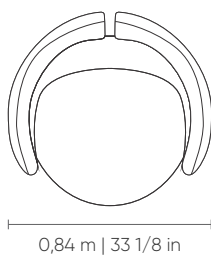

GIZA

POLTRONAS ARMCHAIRS | SILLONES

POLTRONA
armchair | sillone

SMALL

Caixa Corpo