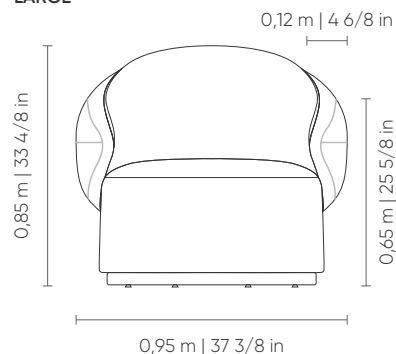

LARGE

Caixa Corpo
Box | Caja Body | Cuerpo

Assento fixo com costura em pesponto simples. Encosto fixo com costura em pesponto duplo. Base em madeira nas opções de acabamento laminado, pintura laca e verniz. Opção de base giratória ou fixa.

Fixed seat with simple backstitch. Fixed backrest with double backstitch. Wooden base in laminated, lacquer or varnish finishes. Option of swivel or fixed base.

Asiento fijo con costura simples. Respaldo fijo con doble pespunte. Base de madera con opciones de acabados laminado, pintura laca y barniz. Opción de base fija o giratoria.

Century