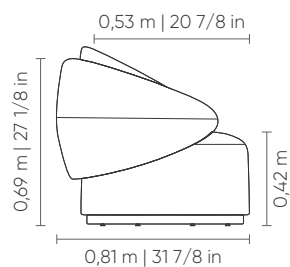

GIZA

POLTRONAS ARMCHAIRS | SILLONES

POLTRONA
armchair | sillone

SMALL

Caixa Corpo