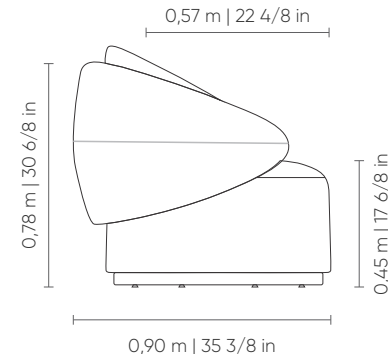

LARGE

Caixa Corpo
Box | Caja Body | Cuerpo

Assento fixo com costura em pesponto simples. Encosto fixo com costura em pesponto duplo. Base em madeira nas opções de acabamento laminado, pintura laca e verniz. Opção de base giratória ou fixa.

Fixed seat with simple backstitch. Fixed backrest with double backstitch. Wooden base in laminated, lacquer or varnish finishes. Option of swivel or fixed base.

Asiento fijo con costura simples. Respaldo fijo con doble pespunte. Base de madera con opciones de acabados laminado, pintura laca y barniz. Opción de base fija o giratoria.

Century