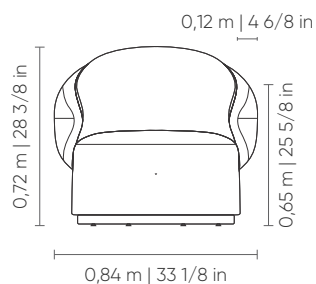

GIZA

POLTRONAS ARMCHAIRS | SILLONES

POLTRONA
armchair | sillone

SMALL

Caixa Corpo