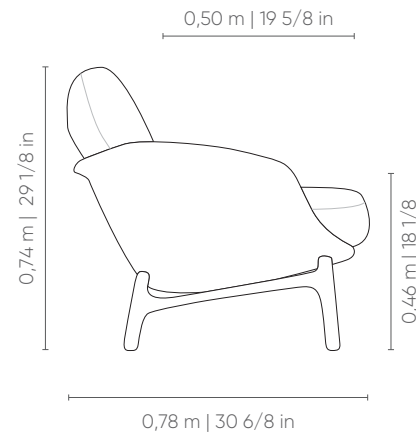

CAIXA
Box | Caja

CORPO
Body | Cuerpo

Century

ESPIRIT

POLTRONAS ARMCHAIRS | SILLONES

Casca: Fixo, em fibra, com costura em pesponto simples.

Almofada de assento: Fixo, com costura em pesponto simples.

Almofada de encosto: Fixo, com costura em pesponto simples.