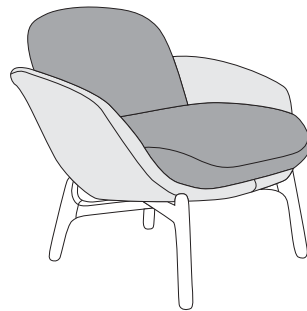

Century

ESPIRIT

POLTRONAS
ARMCHAIRS | SILLONES

ESPIRIT

POLTRONAS
ARMCHAIRS | SILLONES

Century

ESPIRIT

POLTRONAS
ARMCHAIRS | SILLONES

CAIXA
Box | Caja

CORPO
Body | Cuerpo

Century

ESPIRIT

POLTRONAS ARMCHAIRS | SILLONES

Casca: Fixo, em fibra, com costura em pesponto simples.

Almofada de assento: Fixo, com costura em pesponto simples.

Almofada de encosto: Fixo, com costura em pesponto simples.

Suporte: Base em madeira, disponível nos acabamentos verniz, laca e laca metalizada.

Medidas podem apresentar leves variações. Nos reservamos o direito de efetuar alterações sem consulta prévia.

Shell: fixed, in fiber, with simple backsitch.