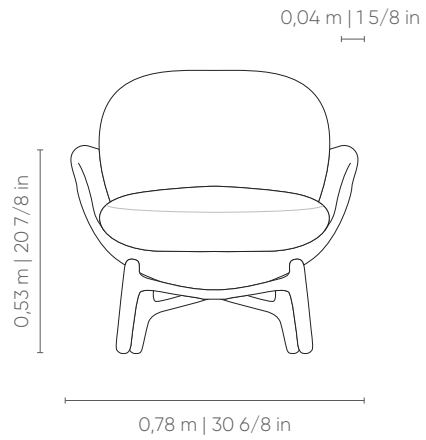

CAIXA
Box | Caja

CORPO
Body | Cuerpo

Century

ESPIRIT

POLTRONAS ARMCHAIRS | SILLONES

Casca: Fixo, em fibra, com costura em pesponto simples.

Almofada de assento: Fixo, com costura em pesponto simples.

Almofada de encosto: Fixo, com costura em pesponto simples.