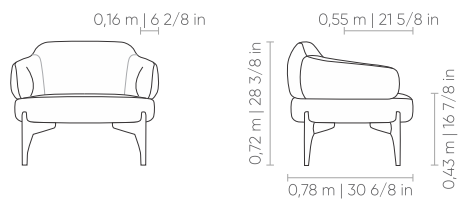

ELYSIAN

POLTRONAS
ARMCHAIRS | SILLONES

DIMENSÕES
DIMENSIONS | DIMENSIONES

0,90m x 0,78m | 35 3/8in x 30 6/8in

Assento, encosto e braço fixos, com costura em pesponto simples. Pés em madeira disponível nos acabamentos: verniz, laca e laca metalizada. Produto disponível para tecido 3D knit.

Fixed seat, backrest and armrest. Wooden feet available in varnish, lacquer and metallic lacquer finishes. Product available in 3D knit fabric.

Asiento, respaldo y brazos fijos. Patas de madera disponibles en acabados: barniz, laca y laca metalizada. Producto disponible en tela 3D knit.

Century