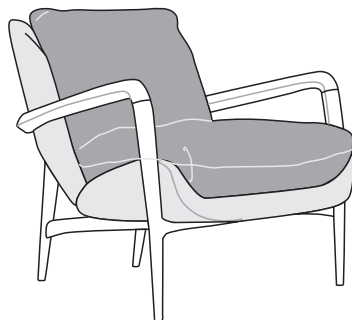

Century

É D I F I A N T E

POLTRONAS
ARMCHAIRS | SILLONES

Assento: fixo, com costura em pesponto duplo.

Encosto: fixo, com costura em pesponto duplo.

Base: em madeira, disponível nos acabamentos verniz, laqueado e laqueado metalizado.

Almofadas de assento e encosto: solta, sem detalhe de costura.

Medidas podem apresentar leves variações. Nos reservamos o direito de efetuar alterações sem consulta prévia.

Seat: fixed, with doble backstitch.

Backrest: fixed, with doble backstitch.

Base: wooden, available in varnish, lacquer and metallic lacquer finishes.

Backrest and seat cushions: loose, without seam detail.

Measures may vary slightly. We reserve the right to make changes without prior consultation.

Asiento: fijo con doble pespunte.

Respaldo: fijo con doble pespunte.

Base: madera disponible en acabados de barniz, laca y laca metalizada.

Cojin de respaldo y asiento: suelto, sin detalle de costura.

Las medidas pueden variar un poco. Nos reservamos el derecho de realizar cambios sin previa consulta.