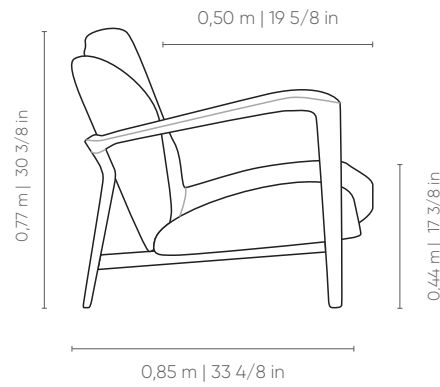

Century

É D I F I A N T E

POLTRONAS
ARMCHAIRS | SILLONES

Assento: fixo, com costura em pesponto duplo.

Encosto: fixo, com costura em pesponto duplo.

Base: em madeira, disponível nos acabamentos verniz, laqueado e laqueado metalizado.

Almofadas de assento e encosto: solta, sem detalhe de costura.

Medidas podem apresentar leves variações. Nos reservamos o direito de efetuar alterações sem consulta prévia.

Seat: fixed, with doble backstitch.