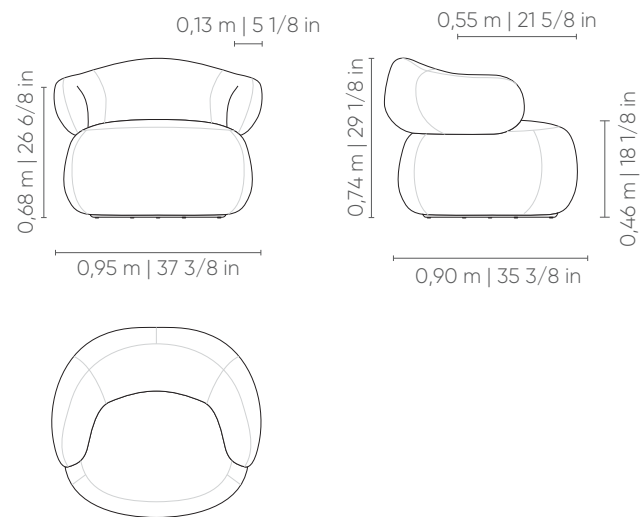

GIRATÓRIA

swivel base | base giratoria

CAIXA
Box | Caja

CORPO
Body | Cuerpo

FIXA

fixed base | base fija

Century

C O C O N

Medidas podem apresentar leves variações. Nos reservamos o direito de efetuar alterações sem consulta prévia.

Seat: fixed, with double backsitch.

Armrests: fixed, with double backsitch.

Seat cushion: fixed, with double backsitch.