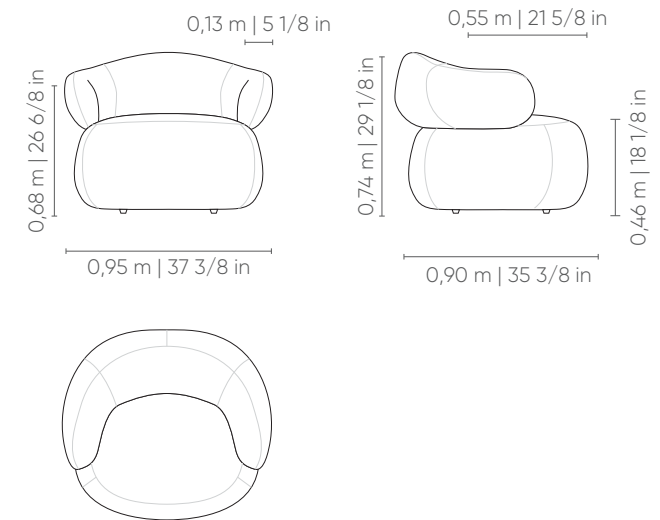

GIRATÓRIA

swivel base | base giratoria

CAIXA
Box | Caja

CORPO
Body | Cuerpo

FIXA

fixed base | base fija

Century

C O C O N

Medidas podem apresentar leves variações. Nos reservamos o direito de efetuar alterações sem consulta prévia.

Seat: fixed, with double backsitch.

Armrests: fixed, with double backsitch.

Seat cushion: fixed, with double backsitch.