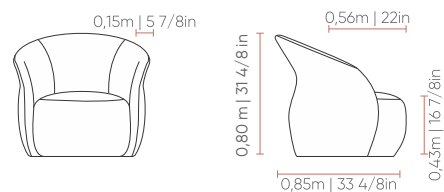

CATALUNYA

POLTRONAS ARMCHAIRS | SILLONES

BASE GIRATÓRIA swivel base | base giratoria

DIMENSÕES
DIMENSIONS | DIMENSIONES

0,89m x 0,85m | 35 in x 33 4/8in