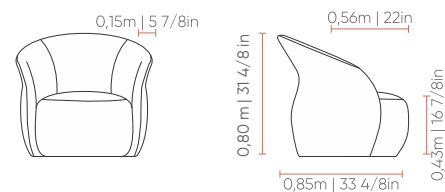

PÉS INJETADOS injected feet | pies inyectados

DIMENSÕES
DIMENSIONS | DIMENSIONES

0,89m x 0,85m | 35 in x 33 4/8in

Assento e braços fixos com costura em pesponto simples. Encosto com costura em pesponto duplo. Base giratória em aço carbono na cor preta MTX ou pés em polipropileno injetado na cor preta.

Fixed seat and armrests. Swivel arbon steel base available in black microtextured electrostatic painting or black color injected polypropylene feet.

Asiento y brazo fijos. Base giratoria en acero al carbono en MTX negro o patas en polipropileno inyectado en negro.

Century