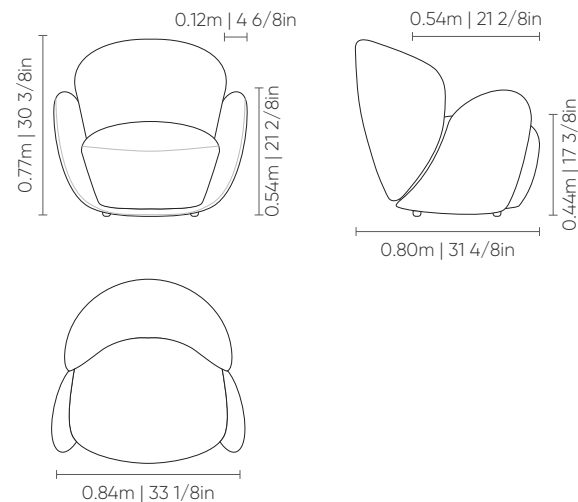

FIXA
fixed base | base fija