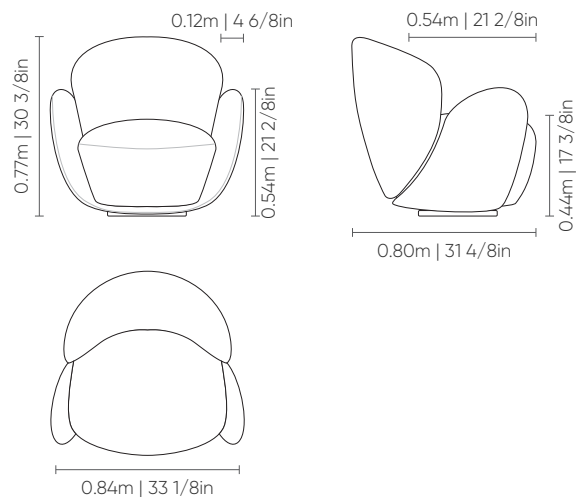

BLUMEN

POLTRONAS ARMCHAIRS | SILLONES

POLTRONA
armchair | sillone

GIRATÓRIA
swivel base | base giratória