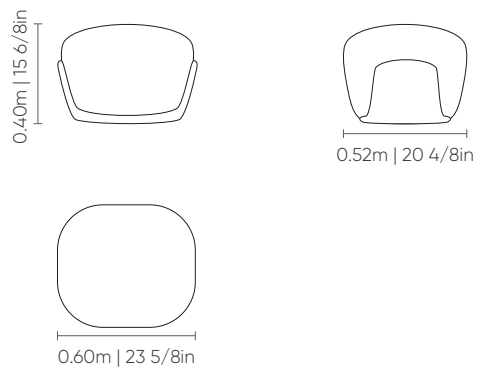

BLUMEN

POLTRONAS
ARMCHAIRS | SILLONES

PUFF
ottoman | puf

Assento, encosto e braços fixos com costura em pesponto duplo. Almofada de assento fixa com costura em pesponto simples. Pés em polipropileno injetado preto ou base giratória na cor MTX preta.

Fixed seat, backrest, and armrest, with double backstitch. Fixed seat cushion with simple backstitch. Black injected polypropylene feet or black swivel base in microtextured electrostatic painting.

Asiento, respaldo y brazos fijos con doble pespunte. Cojín de respaldo fija con costura simples. Patas de polipropileno inyectado color negro o base giratoria en pintura electroestática micro texturizada color negro.

Century