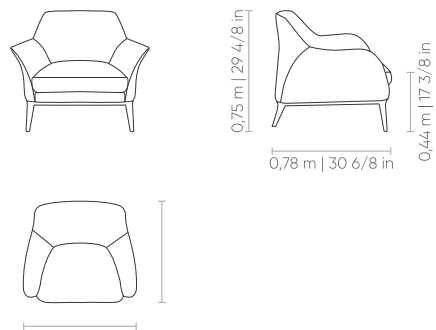

ALMERIA

POLTRONAS ARMCHAIRS | SILLONES

POLTRONA armchair | sillone

DIMENSÕES
DIMENSIONS | DIMENSIONES

0,88m x 0,78m | 34 5/8in x 30 6/8in

PUFF puff | puf

DIMENSÕES
DIMENSIONS | DIMENSIONES

0,60m x 0,45m | 23 5/8in x 17 6/8in

Assento fixo sem detalhe de costura. Encosto e braços fixos com costura em pesponto duplo e fole. Almofada de assento fixa com costura em pesponto simples. Base em madeira nos acabamentos pintura laca, laca metalizada e verniz.

Fixed seat without seam detail. Fixed backrest and armrest with double backstitch stitching and bellows. Fixed seat cushion with simple backstitch stitching. Wooden base in lacquer, metallic lacquer and varnish finishes.

Asiento fijo sin detalle de costura. Atrás y brazos fijos con doble pespunte y fuelle. Cojín de asiento fijo con costuras costura simple. Base de madera acabados de pintura laca, laca metalizada y barniz.

Century