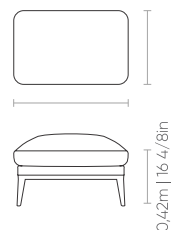

PUFF puff | puf

DIMENSÕES
DIMENSIONS | DIMENSIONES

0,60m x 0,45m | 23 5/8in x 17 6/8in

Assento fixo sem detalhe de costura. Encosto e braços fixos com costura em pesponto duplo e fole. Almofada de assento fixa com costura em pesponto simples. Base em madeira nos acabamentos pintura laca, laca metalizada e verniz.

Fixed seat without seam detail. Fixed backrest and armrest with double backstitch stitching and bellows. Fixed seat cushion with simple backstitch stitching. Wooden base in lacquer, metallic lacquer and varnish finishes.

Asiento fijo sin detalle de costura. Atrás y brazos fijos con doble pespunte y fuelle. Cojín de asiento fijo con costuras costura simple. Base de madera acabados de pintura laca, laca metalizada y barniz.

Century