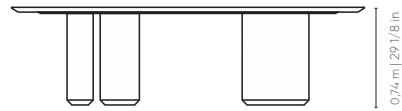

Century

TICIANO

MESAS DE JANTAR DINING TABLES | MESAS DE COMEDOR

MESA DE JANTAR COM 2 BASES
dining table with two bases
mesa de comedor con dos bases

0,74 m | 29 1/8 in

MESA DE JANTAR COM 3 BASES
dining table with three bases
mesa de comedor con tres bases

0,74 m | 29 1/8 in

0,74 m | 29 1/8 in

DIMENSÕES DIMENSIONS DIMENSIONES	LUGARES PLACES LUGARES
2,40m x 1,20m 94 4/8 x 47 2/8 in	6
2,70m x 1,20m 106 2/8 x 47 2/8 in	8
2,40m x 1,40m 94 4/8 x 55 1/8 in	6
2,70m x 1,40m 106 2/8 x 55 1/8 in	8

0,74 m | 29 1/8 in

DIMENSÕES DIMENSIONS DIMENSIONES	LUGARES PLACES LUGARES
3,00m x 1,20m 118 1/8 x 47 2/8 in	8
3,00m x 1,40m 118 1/8 x 55 1/8 in	8
3,40m x 1,40m 133 7/8 x 55 1/8 in	10

0,74 m | 29 1/8 in

DIMENSÕES DIMENSIONS DIMENSIONES	LUGARES PLACES LUGARES
2,40m x 1,20m 94 4/8 x 47 2/8 in	6
2,70m x 1,20m 106 2/8 x 47 2/8 in	8
3,00m x 1,20m 118 1/8 x 47 2/8 in	8
2,40m x 1,40m 94 4/8 x 55 1/8 in	6
2,70m x 1,40m 106 2/8 x 55 1/8 in	8