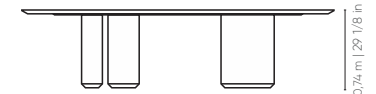

Century

TICIANO

MESAS DE JANTAR DINING TABLES | MESAS DE COMEDOR

MESA DE JANTAR COM 2 BASES
dining table with two bases
mesa de comedor con dos bases

0,74 m | 29 1/8 in

MESA DE JANTAR COM 3 BASES
dining table with three bases
mesa de comedor con tres bases

0,74 m | 29 1/8 in

0,74 m | 29 1/8 in

DIMENSÕES DIMENSIONS DIMENSIONES	LUGARES PLACES LUGARES
2,40m x 1,20m 94 4/8 x 47 2/8 in	6
2,70m x 1,20m 106 2/8 x 47 2/8 in	8
2,40m x 1,40m 94 4/8 x 55 1/8 in	6
2,70m x 1,40m 106 2/8 x 55 1/8 in	8

0,74 m | 29 1/8 in

DIMENSÕES DIMENSIONS DIMENSIONES	LUGARES PLACES LUGARES
3,00m x 1,20m 118 1/8 x 47 2/8 in	8
3,00m x 1,40m 118 1/8 x 55 1/8 in	8
3,40m x 1,40m 133 7/8 x 55 1/8 in	10

0,74 m | 29 1/8 in

DIMENSÕES DIMENSIONS DIMENSIONES	LUGARES PLACES LUGARES
2,40m x 1,20m 94 4/8 x 47 2/8 in	6
2,70m x 1,20m 106 2/8 x 47 2/8 in	8
3,00m x 1,20m 118 1/8 x 47 2/8 in	8
2,40m x 1,40m 94 4/8 x 55 1/8 in	6
2,70m x 1,40m 106 2/8 x 55 1/8 in	8