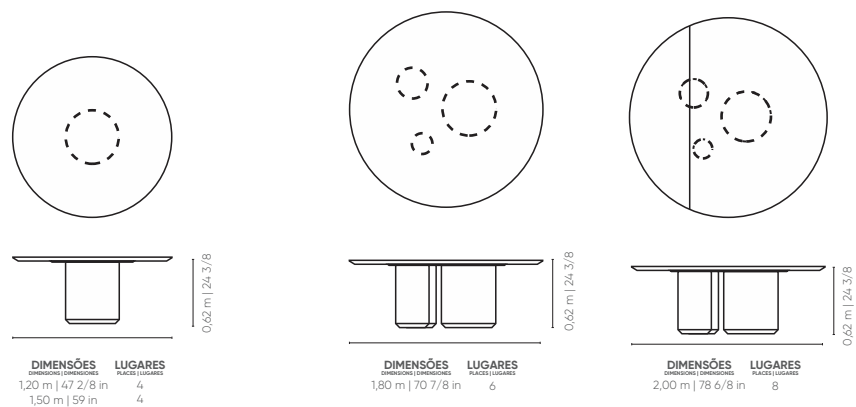

TICIANO

MESAS DE JANTAR DINING TABLES | MESAS DE COMEDOR

MESA DE JANTAR - LAMINADO OU MÁRMORE

dining table - laminate or marble | mesa de comedor - laminada o mármol

SOFA TABLE - LAMINADO OU MÁRMORE

sofa table - laminate or marble | mesa de sofá - laminada o mármol

Century