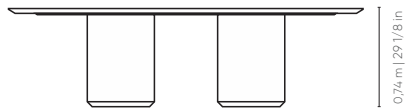

Century

TICIANO

MESAS DE JANTAR DINING TABLES | MESAS DE COMEDOR

MESA DE JANTAR COM 2 BASES
dining table with two bases
mesa de comedor con dos bases

0,74 m | 29 1/8 in

MESA DE JANTAR COM 3 BASES
dining table with three bases
mesa de comedor con tres bases

0,74 m | 29 1/8 in

0,74 m | 29 1/8 in

DIMENSÕES DIMENSIONS DIMENSIONES	LUGARES PLACES LUGARES
2,40m x 1,20m 94 4/8 x 47 2/8 in	6
2,70m x 1,20m 106 2/8 x 47 2/8 in	8
2,40m x 1,40m 94 4/8 x 55 1/8 in	6
2,70m x 1,40m 106 2/8 x 55 1/8 in	8

0,74 m | 29 1/8 in

DIMENSÕES DIMENSIONS DIMENSIONES	LUGARES PLACES LUGARES
3,00m x 1,20m 118 1/8 x 47 2/8 in	8
3,00m x 1,40m 118 1/8 x 55 1/8 in	8
3,40m x 1,40m 133 7/8 x 55 1/8 in	10

0,74 m | 29 1/8 in

DIMENSÕES DIMENSIONS DIMENSIONES	LUGARES PLACES LUGARES
2,40m x 1,20m 94 4/8 x 47 2/8 in	6
2,70m x 1,20m 106 2/8 x 47 2/8 in	8
3,00m x 1,20m 118 1/8 x 47 2/8 in	8
2,40m x 1,40m 94 4/8 x 55 1/8 in	6
2,70m x 1,40m 106 2/8 x 55 1/8 in	8