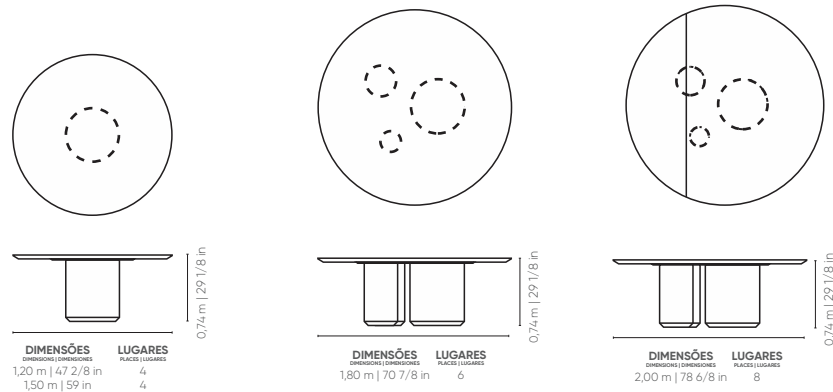

MESA DE JANTAR - LAMINADO OU MÁRMORE

dining table - laminate or marble | mesa de comedor - laminada o mármol

SOFA TABLE - LAMINADO OU MÁRMORE

sofa table - laminate or marble | mesa de sofá - laminada o mármol