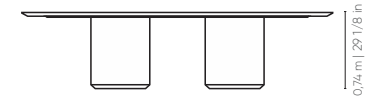

Century

TICIANO

MESAS DE JANTAR DINING TABLES | MESAS DE COMEDOR

MESA DE JANTAR COM 2 BASES
dining table with two bases
mesa de comedor con dos bases

0,74 m | 29 1/8 in

MESA DE JANTAR COM 3 BASES
dining table with three bases
mesa de comedor con tres bases

0,74 m | 29 1/8 in

0,74 m | 29 1/8 in

DIMENSÕES DIMENSIONS DIMENSIONES	LUGARES PLACES LUGARES
2,40m x 1,20m 94 4/8 x 47 2/8 in	6
2,70m x 1,20m 106 2/8 x 47 2/8 in	8
2,40m x 1,40m 94 4/8 x 55 1/8 in	6
2,70m x 1,40m 106 2/8 x 55 1/8 in	8

0,74 m | 29 1/8 in

DIMENSÕES DIMENSIONS DIMENSIONES	LUGARES PLACES LUGARES
3,00m x 1,20m 118 1/8 x 47 2/8 in	8
3,00m x 1,40m 118 1/8 x 55 1/8 in	8
3,40m x 1,40m 133 7/8 x 55 1/8 in	10

0,74 m | 29 1/8 in

DIMENSÕES DIMENSIONS DIMENSIONES	LUGARES PLACES LUGARES
2,40m x 1,20m 94 4/8 x 47 2/8 in	6
2,70m x 1,20m 106 2/8 x 47 2/8 in	8
3,00m x 1,20m 118 1/8 x 47 2/8 in	8
2,40m x 1,40m 94 4/8 x 55 1/8 in	6
2,70m x 1,40m 106 2/8 x 55 1/8 in	8