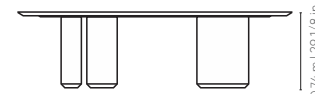

Century

TICIANO

MESAS DE JANTAR DINING TABLES | MESAS DE COMEDOR

MESA DE JANTAR COM 2 BASES
dining table with two bases
mesa de comedor con dos bases

0,74 m | 29 1/8 in

MESA DE JANTAR COM 3 BASES
dining table with three bases
mesa de comedor con tres bases

0,74 m | 29 1/8 in

0,74 m | 29 1/8 in

DIMENSÕES DIMENSIONS DIMENSIONES	LUGARES PLACES LUGARES
2,40m x 1,20m 94 4/8 x 47 2/8 in	6
2,70m x 1,20m 106 2/8 x 47 2/8 in	8
2,40m x 1,40m 94 4/8 x 55 1/8 in	6
2,70m x 1,40m 106 2/8 x 55 1/8 in	8

0,74 m | 29 1/8 in

DIMENSÕES DIMENSIONS DIMENSIONES	LUGARES PLACES LUGARES
3,00m x 1,20m 118 1/8 x 47 2/8 in	8
3,00m x 1,40m 118 1/8 x 55 1/8 in	8
3,40m x 1,40m 133 7/8 x 55 1/8 in	10

0,74 m | 29 1/8 in

DIMENSÕES DIMENSIONS DIMENSIONES	LUGARES PLACES LUGARES
2,40m x 1,20m 94 4/8 x 47 2/8 in	6
2,70m x 1,20m 106 2/8 x 47 2/8 in	8
3,00m x 1,20m 118 1/8 x 47 2/8 in	8
2,40m x 1,40m 94 4/8 x 55 1/8 in	6
2,70m x 1,40m 106 2/8 x 55 1/8 in	8