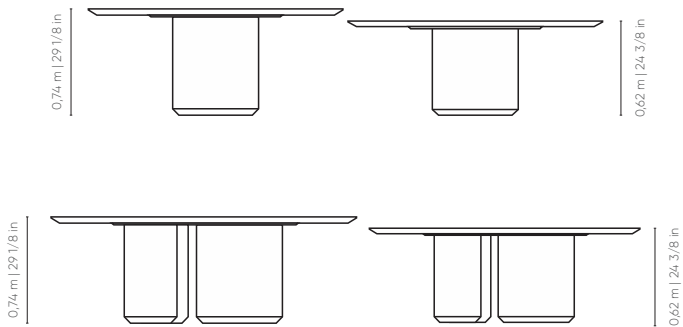

TICIANO

MESAS DE JANTAR DINING TABLES | MESAS DE COMEDOR