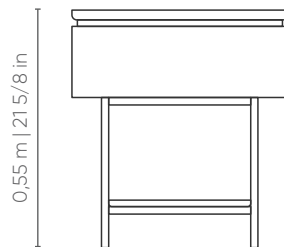

MESAS DE CABECEIRA
BEDSIDE TABLES | MESA DE CABECERA

DUAS GAVETAS

two drawers | dos cajones

COMP
LENGHT | LONGITUD
0,70 m | 27 4/8 in

0,55 m | 21 5/8 in

PROF
DEPTH | PROFUNDIDAD
0,50 m | 19 5/8 in

COMP
LENGHT | LONGITUD
0,55 m | 21 5/8 in

0,55 m | 21 5/8 in

PROF
DEPTH | PROFUNDIDAD
0,45 m | 17 6/8 in

Century

S P L E N D E U R

MESAS DE CABECEIRA BEDSIDE TABLES | MESA DE CABECERA

UMA GAVETA

one drawer | un cajón

COMP
LENGHT | LONGITUD
0,70 m | 27 4/8 in

PROF
DEPTH | PROFUNDIDAD
0,50 m | 19 5/8 in

COMP
LENGHT | LONGITUD
0,55 m | 21 5/8 in

PROF
DEPTH | PROFUNDIDAD
0,45 m | 17 6/8 in

Century

S P L E N D E U R

MESAS DE CABECEIRA BEDSIDE TABLES | MESA DE CABECERA