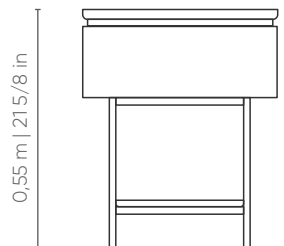

MESAS DE CABECEIRA
BEDSIDE TABLES | MESA DE CABECERA

DUAS GAVETAS

two drawers | dos cajones

COMP
LENGHT | LONGITUD
0,70 m | 27 4/8 in

0,55 m | 21 5/8 in

PROF
DEPTH | PROFUNDIDAD
0,50 m | 19 5/8 in

COMP
LENGHT | LONGITUD
0,55 m | 21 5/8 in

0,55 m | 21 5/8 in

PROF
DEPTH | PROFUNDIDAD
0,45 m | 17 6/8 in

Century

S P L E N D E U R

MESAS DE CABECEIRA BEDSIDE TABLES | MESA DE CABECERA

UMA GAVETA

one drawer | un cajón

COMP
LENGHT | LONGITUD
0,70 m | 27 4/8 in

PROF
DEPTH | PROFUNDIDAD
0,50 m | 19 5/8 in

COMP
LENGHT | LONGITUD
0,55 m | 21 5/8 in

PROF
DEPTH | PROFUNDIDAD
0,45 m | 17 6/8 in

Century

S P L E N D E U R

MESAS DE CABECEIRA BEDSIDE TABLES | MESA DE CABECERA