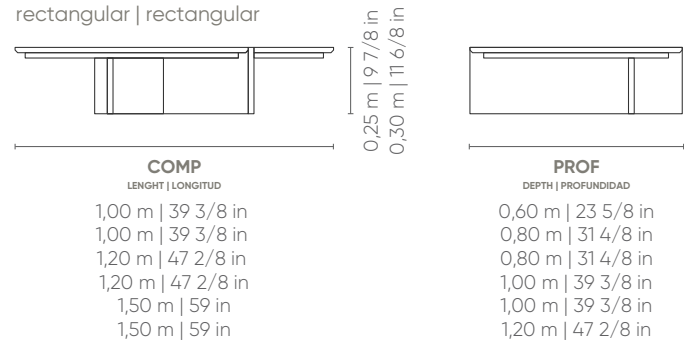

SOLEIL

MESAS DE CENTRO E LATERAL

COFFEE AND SIDE TABLES | MESAS DE CENTRO Y AUXILIARES

Century

SOLEIL

MESAS DE CENTRO E LATERAL
COFFEE AND SIDE TABLES | MESAS DE CENTRO Y AUXILIARES

Century

SOLEIL

QUADRADA

square | cuadratura

RETANGULAR

rectangular | rectangular

MESAS DE CENTRO E LATERAL

COFFEE AND SIDE TABLES | MESAS DE CENTRO Y AUXILIARES

Century

SOLEIL