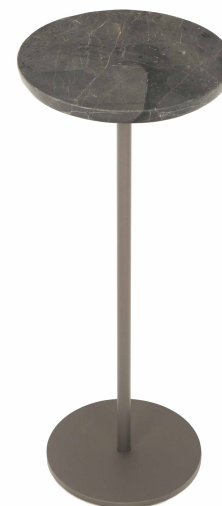

Century

SANZIO

MESAS  
TABLES | MESAS

MESAS DE CENTRO E LATERAL  
COFFEE AND SIDE TABLES | MESAS DE CENTRO Y AUXILIARES

# SANZIO

**MESAS DE CENTRO E LATERAL**  
COFFEE AND SIDE TABLES | MESAS DE CENTRO Y AUXILIARES

Century

# SANZIO

MESAS DE CENTRO E LATERAL  
COFFEE AND SIDE TABLES | MESAS DE CENTRO Y AUXILIARES

Base em aço carbono nos acabamentos pintura MTX, fosca e metalizada. Tampo em MDF, nos acabamentos laminado, laqueado metalizado ou tampo em mármore.

Measures may vary slightly. We reserve the right to make changes without prior consultation.

Base de acero al carbono disponible con acabado en pintura electroestática micro texturizada, mate o metalizada. Tapa de MDF, em acabados laminados, laca metalizada o tapa en mármol.