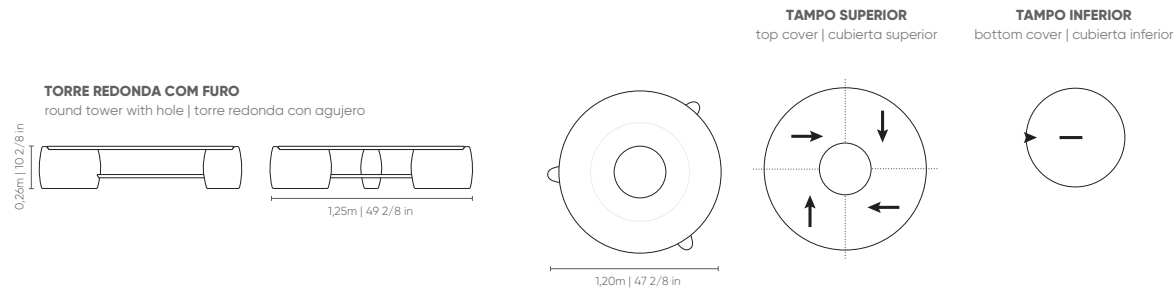

REINO

MESAS DE CENTRO E LATERAL COFFEE AND SIDE TABLES | MESAS DE CENTRO Y AUXILIARES

Base em mdf disponível nos acabamentos laca e laca metalizada. Tampos disponíveis em lâmina natural, laca, vidro pintado e mármore. Sapatas ajustáveis.

Base in mdf available in lacquer y metallic lacquer. Tabletop in laminated, lacquer y marble finishes. Adjustable support.

Base en MDF disponible en acabados de laca y laca metalizada. Tope disponible en laminado natural, laca, mármol. Zapatas ajustables.

Century