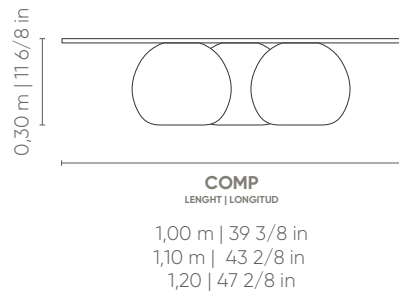

MIRAGE

MESAS DE CENTRO E LATERAL COFFEE AND SIDE TABLES | MESAS DE CENTRO Y AUXILIARES

REDONDA round | redondo