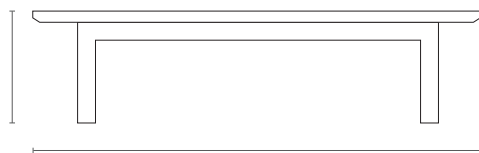

Century

BONHEUR

MESAS DE CENTRO E LATERAL

COFFEE AND SIDE TABLES | MESAS DE CENTRO Y AUXILIARES

BONHEUR

MESAS DE CENTRO E LATERAL
COFFEE AND SIDE TABLES | MESAS DE CENTRO Y AUXILIARES

Century

BONHEUR

MESAS DE CENTRO E LATERAL COFFEE AND SIDE TABLES | MESAS DE CENTRO Y AUXILIARES

FRENTE
front | frente

LATERAL
side | lado

DIMENSÕES

1,00 m x 1,00 m | 39 3/8 in x 39 3/8 in
1,00 m x 1,00 m | 39 3/8 in x 39 3/8 in
1,20 m x 1,20 m | 47 2/8 in x 47 2/8 in
1,20 m x 1,20 m | 47 2/8 in x 47 2/8 in

ALTURA

0,25 m | 9 7/8 in
0,30 m | 11 6/8 in
0,25 m | 11 6/8 in
0,30 m | 11 6/8 in

TAMPO
top | arriba

- A** SEMPRE LAMINADO
- B** SEMPRE MÁRMORE

- A** SEMPRE LAMINADO
- B** SEMPRE MÁRMORE

Century

BONHEUR

MESAS DE CENTRO E LATERAL COFFEE AND SIDE TABLES | MESAS DE CENTRO Y AUXILIARES