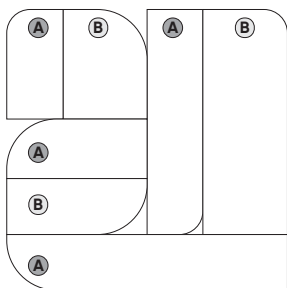

MESAS DE CENTRO E LATERAL COFFEE AND SIDE TABLES | MESAS DE CENTRO Y AUXILIARES

FRENTE
front | frente

LATERAL
side | lado

DIMENSÕES

1,00 m x 1,00 m | 39 3/8 in x 39 3/8 in
1,00 m x 1,00 m | 39 3/8 in x 39 3/8 in
1,20 m x 1,20 m | 47 2/8 in x 47 2/8 in
1,20 m x 1,20 m | 47 2/8 in x 47 2/8 in

ALTURA

0,25 m | 9 7/8 in
0,30 m | 11 6/8 in
0,25 m | 11 6/8 in
0,30 m | 11 6/8 in

TAMPO
top | arriba

- A** SEMPRE LAMINADO
- B** SEMPRE MÁRMORE

- A** SEMPRE LAMINADO
- B** SEMPRE MÁRMORE

Century

BONHEUR

MESAS DE CENTRO E LATERAL COFFEE AND SIDE TABLES | MESAS DE CENTRO Y AUXILIARES