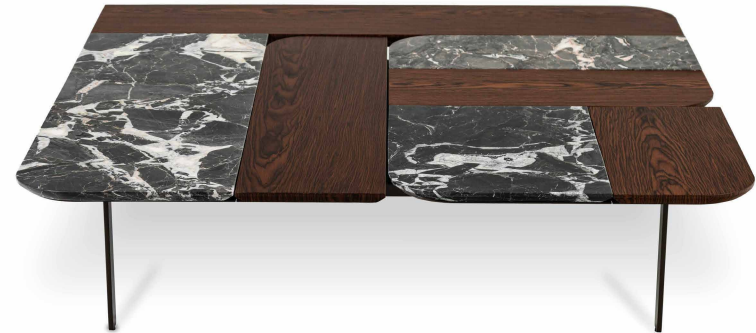

Century

BONHEUR

MESAS DE CENTRO E LATERAL

COFFEE AND SIDE TABLES | MESAS DE CENTRO Y AUXILIARES

BONHEUR

MESAS DE CENTRO E LATERAL
COFFEE AND SIDE TABLES | MESAS DE CENTRO Y AUXILIARES

Century

BONHEUR

MESAS DE CENTRO E LATERAL COFFEE AND SIDE TABLES | MESAS DE CENTRO Y AUXILIARES

FRENTE
front | frente

LATERAL
side | lado

DIMENSÕES

1,00 m x 1,00 m | 39 3/8 in x 39 3/8 in
1,00 m x 1,00 m | 39 3/8 in x 39 3/8 in
1,20 m x 1,20 m | 47 2/8 in x 47 2/8 in
1,20 m x 1,20 m | 47 2/8 in x 47 2/8 in

ALTURA

0,25 m | 9 7/8 in
0,30 m | 11 6/8 in
0,25 m | 11 6/8 in
0,30 m | 11 6/8 in

TAMPO
top | arriba

- A** SEMPRE LAMINADO
- B** SEMPRE MÁRMORE

- A** SEMPRE LAMINADO
- B** SEMPRE MÁRMORE

Century

BONHEUR

MESAS DE CENTRO E LATERAL COFFEE AND SIDE TABLES | MESAS DE CENTRO Y AUXILIARES

Base: Aço carbono disponível nos acabamentos pintura MTX, metalizada e fosca.

Tampos: Marmore ou MDF, nos acabamentos laminado e laminado especial.

OBS.: Posicionamento dos tampos em relação ao acabamento restringidos pelo padrão, tampos de mármore sempre na posição indicada e tampos de MDF sempre na posição indicada.