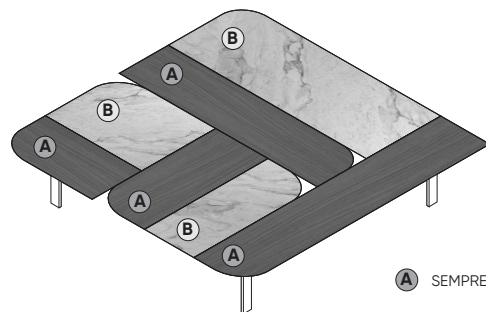

Century

BONHEUR

MESAS DE CENTRO E LATERAL

COFFEE AND SIDE TABLES | MESAS DE CENTRO Y AUXILIARES

BONHEUR

MESAS DE CENTRO E LATERAL
COFFEE AND SIDE TABLES | MESAS DE CENTRO Y AUXILIARES

Century

BONHEUR

MESAS DE CENTRO E LATERAL COFFEE AND SIDE TABLES | MESAS DE CENTRO Y AUXILIARES

FRENTE
front | frente

LATERAL
side | lado

DIMENSÕES

1,00 m x 1,00 m | 39 3/8 in x 39 3/8 in
1,00 m x 1,00 m | 39 3/8 in x 39 3/8 in
1,20 m x 1,20 m | 47 2/8 in x 47 2/8 in
1,20 m x 1,20 m | 47 2/8 in x 47 2/8 in

ALTURA

0,25 m | 9 7/8 in
0,30 m | 11 6/8 in
0,25 m | 11 6/8 in
0,30 m | 11 6/8 in

TAMPO
top | arriba

- A** SEMPRE LAMINADO
- B** SEMPRE MÁRMORE

- A** SEMPRE LAMINADO
- B** SEMPRE MÁRMORE

Century

BONHEUR

MESAS DE CENTRO E LATERAL COFFEE AND SIDE TABLES | MESAS DE CENTRO Y AUXILIARES

Base: Aço carbono disponível nos acabamentos pintura MTX, metalizada e fosca.

Tampos: Marmore ou MDF, nos acabamentos laminado e laminado especial.

OBS.: Posicionamento dos tampos em relação ao acabamento restringidos pelo padrão, tampos de mármore sempre na posição indicada e tampos de MDF sempre na posição indicada.