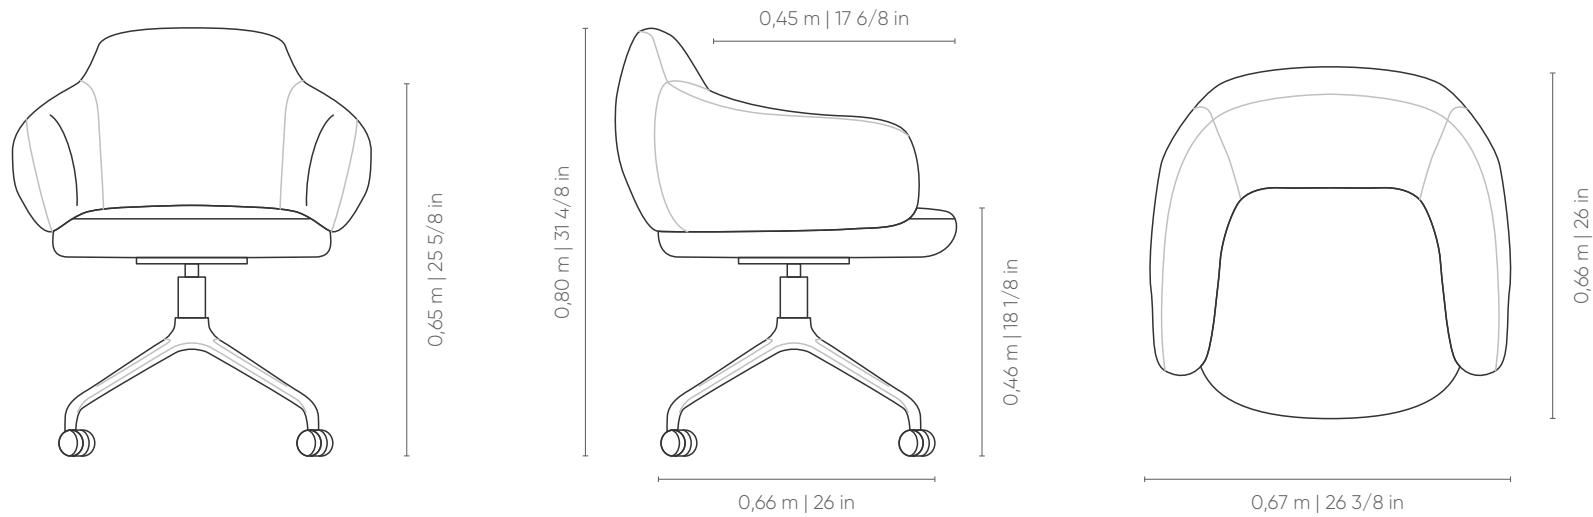

Century

GIORNATTA OFFICE

LINHA HOME OFFICE
HOME OFFICE LINE | LÍNEA HOME OFFICE

Assento: fixo, com costura em pesponto simples.

Encosto: fixo, com costura em pesponto simples.

Braço: fixo, com costura em pesponto simples.

Base: em alumínio, disponível nos acabamentos pintura fosca e pintura metalizada.

Medidas podem apresentar leves variações. Nos reservamos o direito de efetuar alterações sem consulta prévia.

Seat: fixed, with simple backstitch.