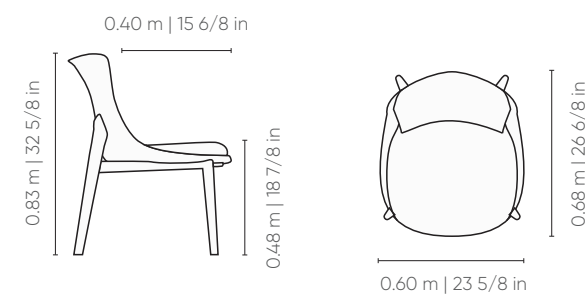

SEM BRAÇO no arm | sin brazo

Assento, encosto e braços fixos com costura em pesponto simples.
Base em madeira disponível nos acabamentos verniz,
laca e laca metalizada.

Medidas podem apresentar leves variações. Nos reservamos o direito de efetuar alterações sem consulta prévia.

Fixed seat, backrest and armrests with simple backstitch.
Wooden base available in varnish, lacquer and metallic lacquer finishes.

Asiento, respaldo y brazos fijos con costura simples.
Base em madera disponibles en acabados de barniz, laca y laca metalizada.

Century