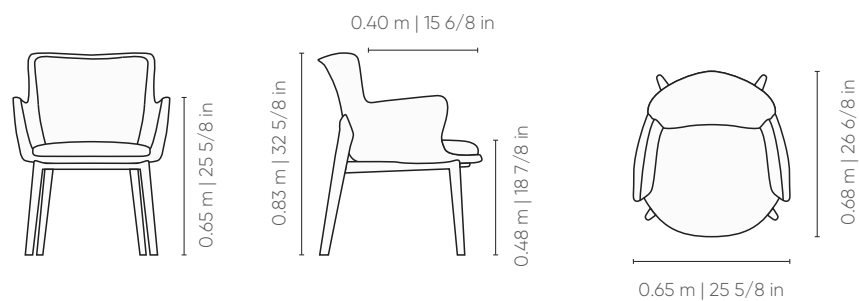

SUBLIME

COM BRAÇO with arm | con el brazo