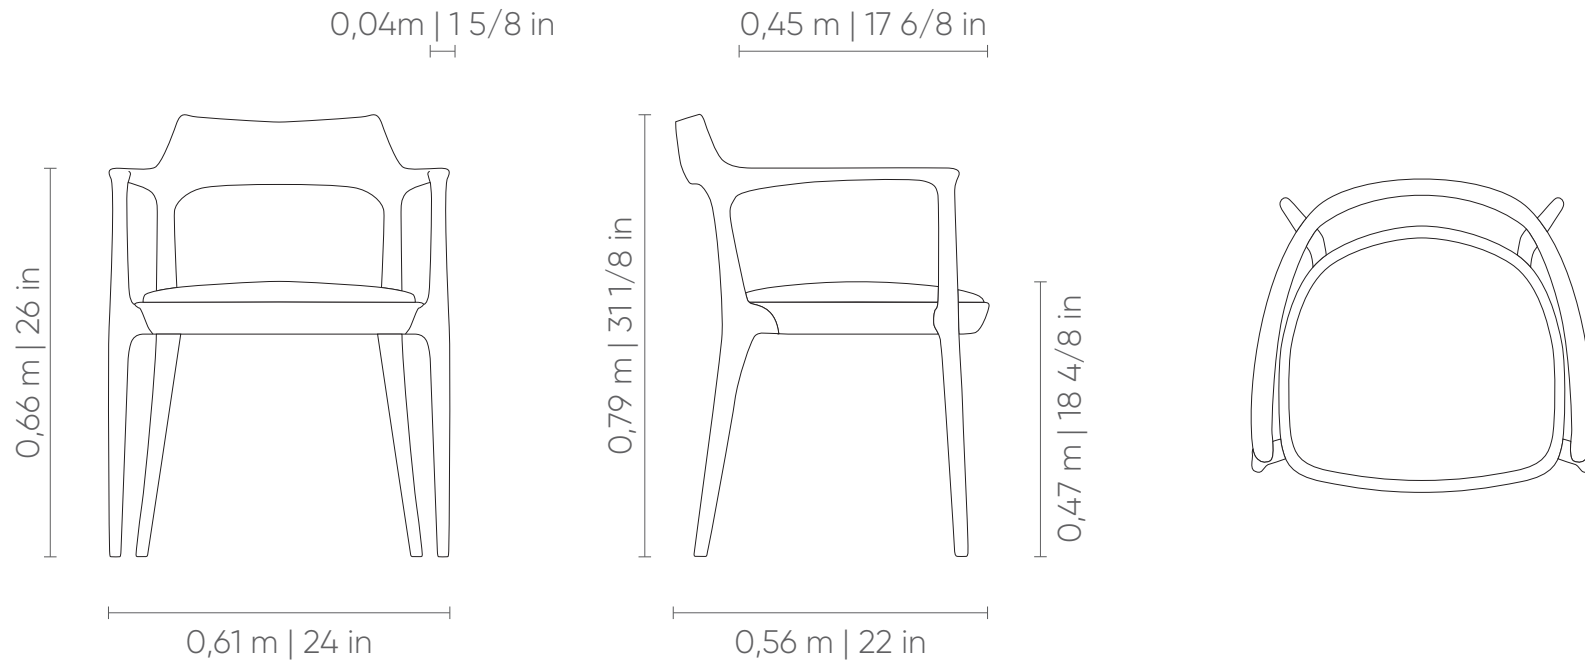

Century

PAISIBLE

Assento: fixo, sem detalhe de costura.

Encosto: em madeira, disponível no acabamento verniz.

Braço: em madeira, disponível no acabamento verniz.

Medidas podem apresentar leves variações. Nos reservamos o direito de efetuar alterações sem consulta prévia.