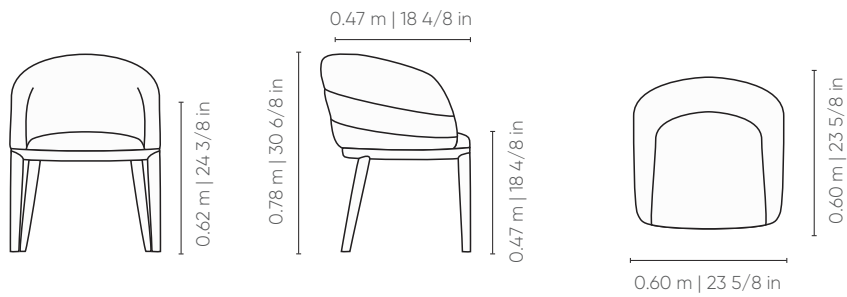

DEL FIORE

BASE MADEIRA

wooden base | base de madeira