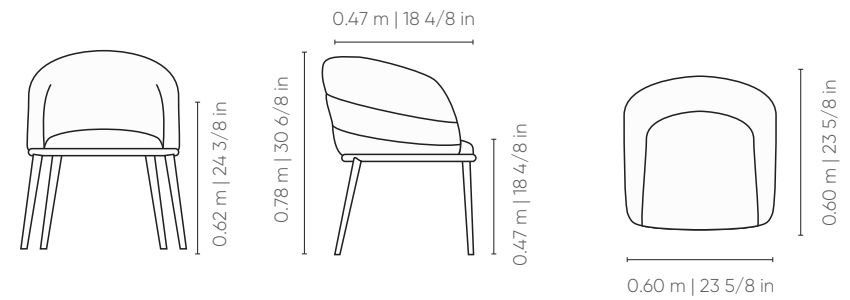

BASE AÇO

steel base | base de acero

Braço e encosto fixos sem detalhe de costura.

Assento fixo com costura em pesponto simples.

Base com opção em madeira, disponível nos acabamentos pintura verniz, pintura laca e laca metalizada, ou em aço carbono nos acabamentos pintura MTX, pintura metalizada e pintura fosca.

Medidas podem apresentar leves variações. Nos reservamos o direito de efetuar alterações sem consulta prévia.

Fixed armrests and backrest without seam detail. Fixed seat with simple backstitch. Wooden base with varnish, lacquer and metallic lacquer finishes, or carbon steel base with microtextured electrostatic, metallic or matte painting finishes.

Brazos y respaldo fijos sin detalle de costura. Asiento fijo con costura simples. Base en madera con acabados de barniz, laca y laca metalizada o acero al carbono en acabados de pintura electroestática micro texturizada, pintura metalizada o mate.

Century