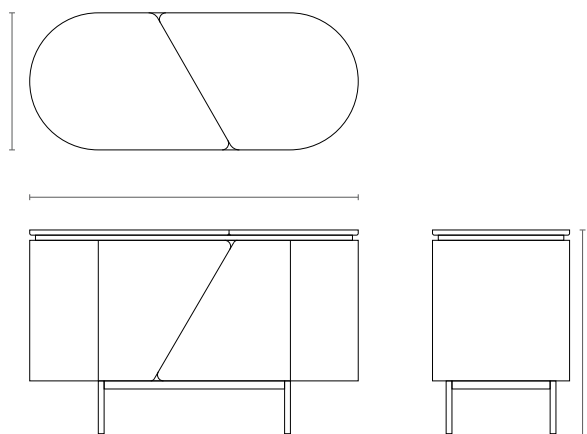

APARADORES, BUFFETS E BARES

CONSOLES, BUFFETS AND BARS | MESAS DE ARRIMO, BUFFETS E BARES

DIMENSÕES

DIMENSIONS | DIMENSIONES

1,20 m x 0,50 m | 47 2/8 in x 19 5/8 in
 1,20 m x 0,50 m | 47 2/8 in x 19 5/8 in
 1,60 m x 0,50 m | 63 in x 19 5/8 in
 1,60 m x 0,50 m | 63 in x 19 5/8 in

ALT

HEIGHT | ALTURA

0,75 m | 29 4/8 in
 0,80 m | 31 4/8 in
 0,75 m | 29 4/8 in
 0,80 m | 31 4/8 in

PORTAS

DOORS | PUERTAS

2
 2
 2
 2

DIMENSÕES

DIMENSIONS | DIMENSIONES

2,00 m x 0,50 m | 78 6/8 in x 19 5/8 in
 2,00 m x 0,50 m | 78 6/8 in x 19 5/8 in
 2,40 m x 0,50 m | 94 4/8 in x 19 5/8 in
 2,40 m x 0,50 m | 94 4/8 in x 19 5/8 in

ALT

HEIGHT | ALTURA

0,75 m | 29 4/8 in
 0,80 m | 31 4/8 in
 0,75 m | 29 4/8 in
 0,80 m | 31 4/8 in