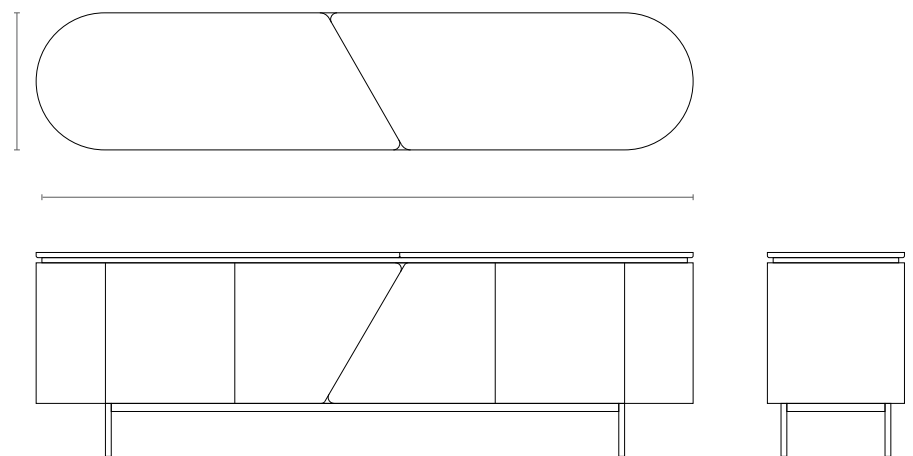

APARADORES, BUFFETS E BARES

CONSOLES, BUFFETS AND BARS | MESAS DE ARRIMO, BUFFETS E BARES

DIMENSÕES

DIMENSIONS | DIMENSIONES

1,20 m x 0,50 m | 47 2/8 in x 19 5/8 in
 1,20 m x 0,50 m | 47 2/8 in x 19 5/8 in
 1,60 m x 0,50 m | 63 in x 19 5/8 in
 1,60 m x 0,50 m | 63 in x 19 5/8 in

ALT

HEIGHT | ALTURA

0,75 m | 29 4/8 in
 0,80 m | 31 4/8 in
 0,75 m | 29 4/8 in
 0,80 m | 31 4/8 in

PORTAS

DOORS | PUERTAS

2
 2
 2
 2

DIMENSÕES

DIMENSIONS | DIMENSIONES

2,00 m x 0,50 m | 78 6/8 in x 19 5/8 in
 2,00 m x 0,50 m | 78 6/8 in x 19 5/8 in
 2,40 m x 0,50 m | 94 4/8 in x 19 5/8 in
 2,40 m x 0,50 m | 94 4/8 in x 19 5/8 in

ALT

HEIGHT | ALTURA

0,75 m | 29 4/8 in
 0,80 m | 31 4/8 in
 0,75 m | 29 4/8 in
 0,80 m | 31 4/8 in